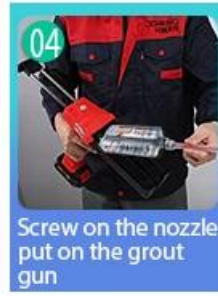

## أداة الضغط المشترك المهنية

Cutter Knife

Pointing trowel

Brush

Forming Stick

Perching Knife

Masking Tape

Stainless Steel Ball