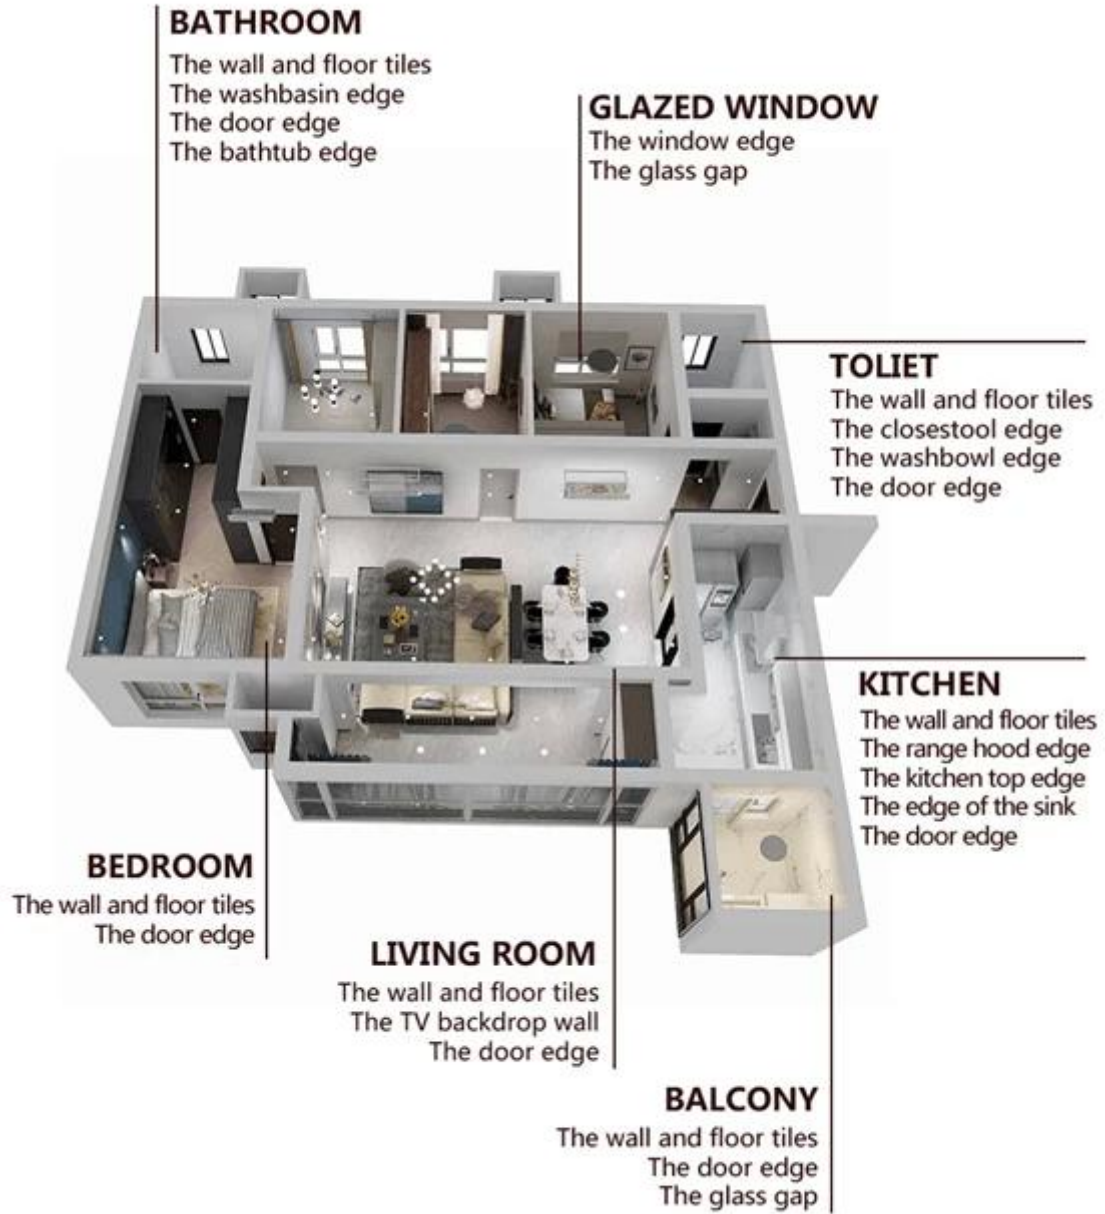

Olive Brown

Brownness

Dark Brown

Reddish Brown

Rock Bslack

توفير حل فجوة الغرفة بأكملها

عملية بناء موجزة

01
Clean the tiles and keep it dry