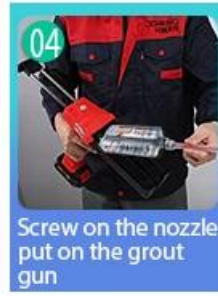

Brownness

Dark Brown

Reddish Brown

Rock Bslack

توفير حل الفجوة الغرفة بأكملها

عملية بناء موجزة

أداة الضغط المشترك المهنية

Cutter Knife