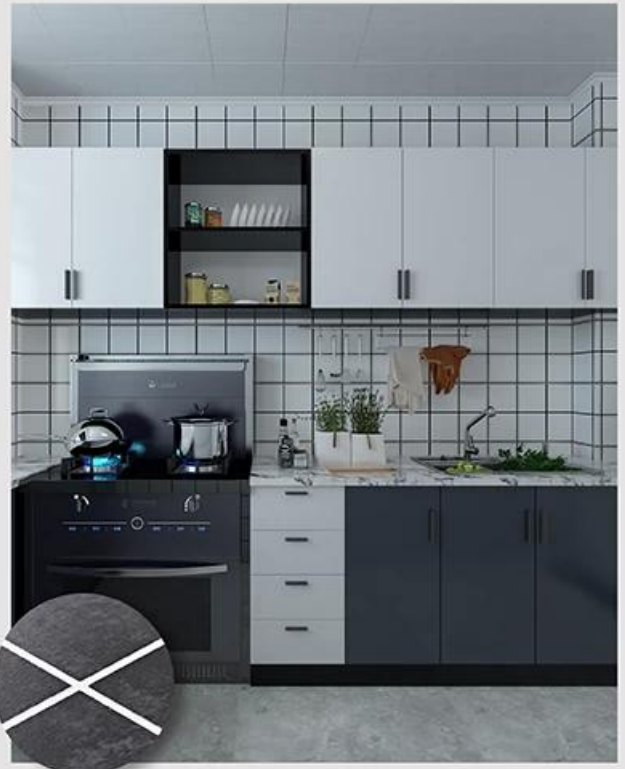

هو منتج جديد تم ترقبته بعد البشرة البلاط البولية الملونة من الناحية الملونة، Kelin Epoxy Tile Intile aducive فإنه لا يحتفظ فقط بملمس برصاص البلاط المدهل الملون بالماء، وتحديث أداء المنتج، ولكن أيضا يجعل البناء أسهل وأكثر ملاءمة. نسيج ناعم، يظهر إلى حد كبير أسلوبك الزخرفية الفاخرة المنخفضة. أصناف الألوان، وجعل مكان الديكور الصديقة للبيئة SubBase الخاص بك تألق. هناك سمة أخرى من **الصين مصنع الايبوكسي راتنج الجص مصنع**، دورة تدع منتجك أكثر مقاومة للماء، ومقاومة للاهتراء، والدليل على الرطوبة. الرمل الطبيعي المكلس في درجة Epoxy Course حرارة عالية يجعل اللون أكثر طبيعية وجميلة ولا يتلاشى أبدا. أيضا، فهي مشرقة مثل الخزف بعد الشيح دون اصفرار أو إهية. بالإضافة إلى ذلك، يبدو السطح المشترك مناسباً تماماً للبلاط السيراميك، تماماً مثل الطبيعة نفسها.

Olive Brown

Brownness

Dark Brown

Reddish Brown

Rock Bslack

توفير حل العجوة الغرفة بأكملها

عملية بناء موجزة

أداة الضغط المشترك المهنية