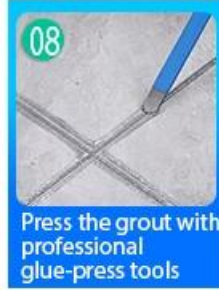

Olive Brown

Brownness

Dark Brown

Reddish Brown

Rock Bslack

توفير حل الفجوة الغرفة بأكملها

عملية بناء موجزة

أداة الضغط المشترك المهنية