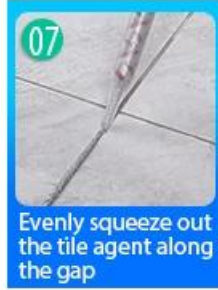

Olive Brown

Brownness

Dark Brown

Reddish Brown

Rock Bslack

توفير حل الفجوة الغرفة بأكملها

عملية بناء موجزة

أداة الضغط المشترك المهنية