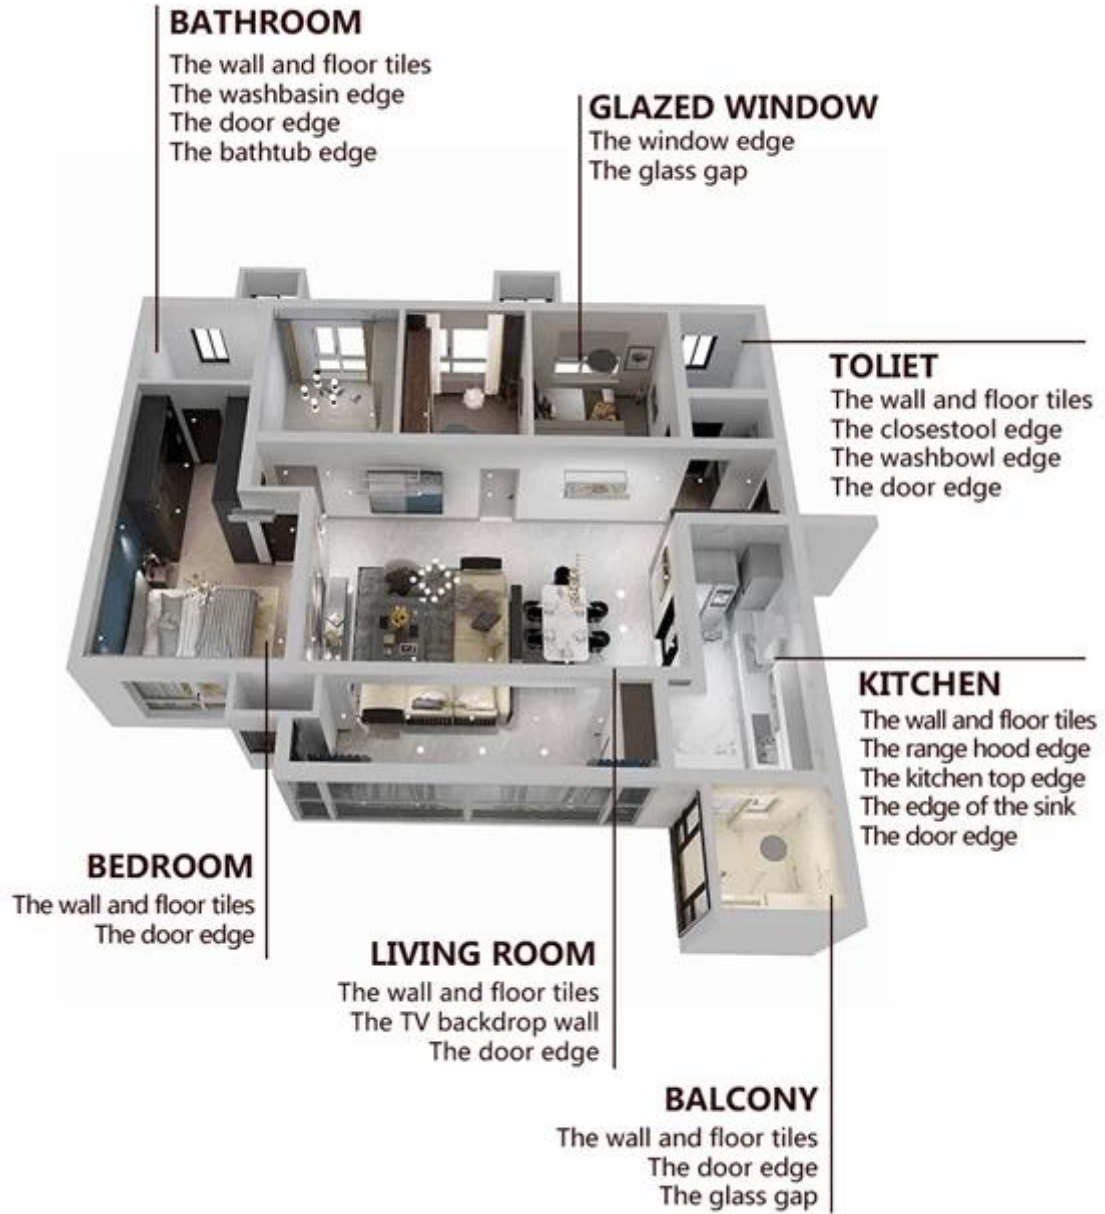

Olive Brown

Brownness

Dark Brown

Reddish Brown

Rock Bslack

توفير حل فجوة الغرفة بالكامل

عملية بناء موجزة

01
Clean the tiles and keep it dry