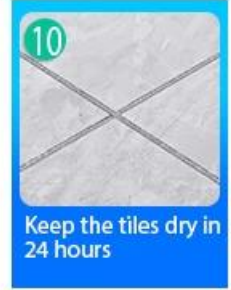

Olive Brown

Brownness

Dark Brown

Reddish Brown

Rock Bslack

توفير حل فجوة الغرفة بأكملها

عملية بناء موجزة

أداة الضغط المشترك المهنية