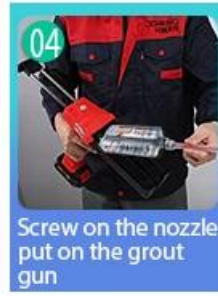

Brownness

Dark Brown

Reddish Brown

Rock Bslack

توفير حل فجوة الغرفة بالكامل

عملية بناء موجزة

أداة الضغط المهنية المشتركة

Cutter Knife