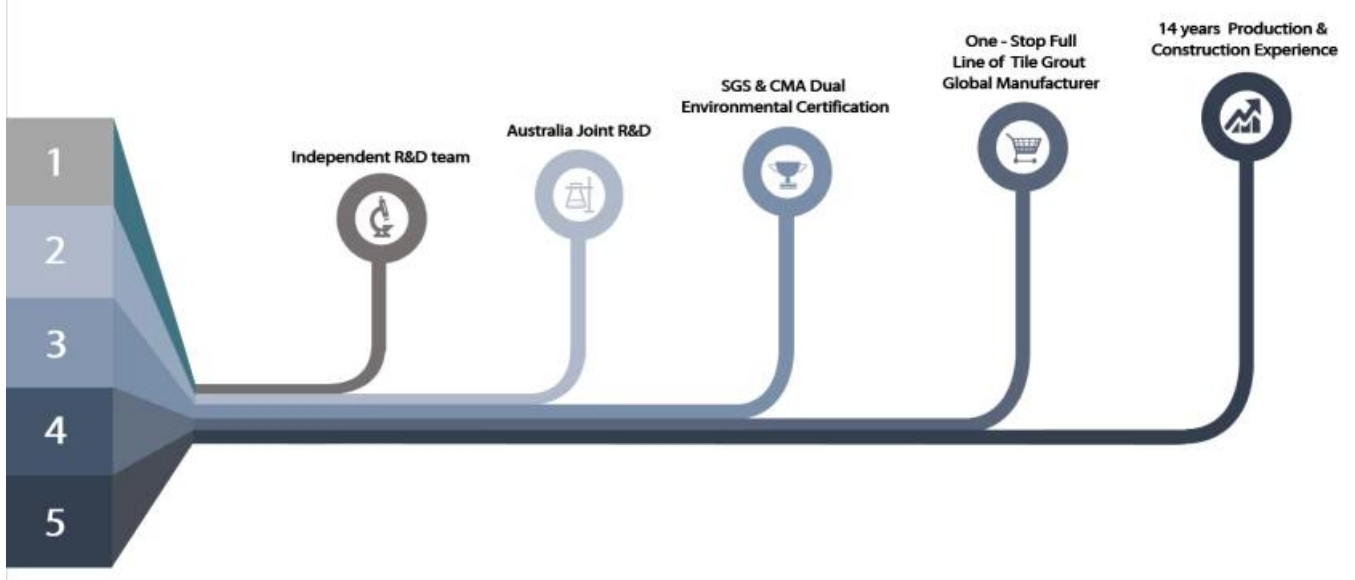

هو منتج جديد لختم الحواف عالي الجودة بدلاً من غراء الزجاج. مع ميزات البيئة والمذاق ، فهي مناسبة Kelin Super Glue لأنواع مختلفة من الوصلات ، مثل ديكور المنزل ، والحمام ، ولوحة طاولة المطبخ ، ونافذة الباب ، وحافة ورق الحائط ، وما إلى ذلك. إنها مرنة للغاية ولن تنكسر. في الوقت نفسه ، مع الأداء الرائع لمقاومة الماء والعفن والتكامل متعدد التأثيرات المضاد للتلوث ، فإنه لا يضيف أي مذيّب ويمكن أن يمنع بشكل فعال تكاثر البكتيريا ، مما يمنحك بيئة معيشية أكثر صحة وبيئية وجميلة ! ك **الصين مورد لاصق ختم الحافة**، نحن ملتزمون بإنشاء منتجات ختم حواف عالية الجودة

توفير حل فجوة الغرفة بالكامل

ميزة الشركة

نظرة عامة على المصنع

خط آلة الدهن

آلة اختيار

خط إنتاج الحطاط

تبريد الأيداع

خط ماكينات التعبئة