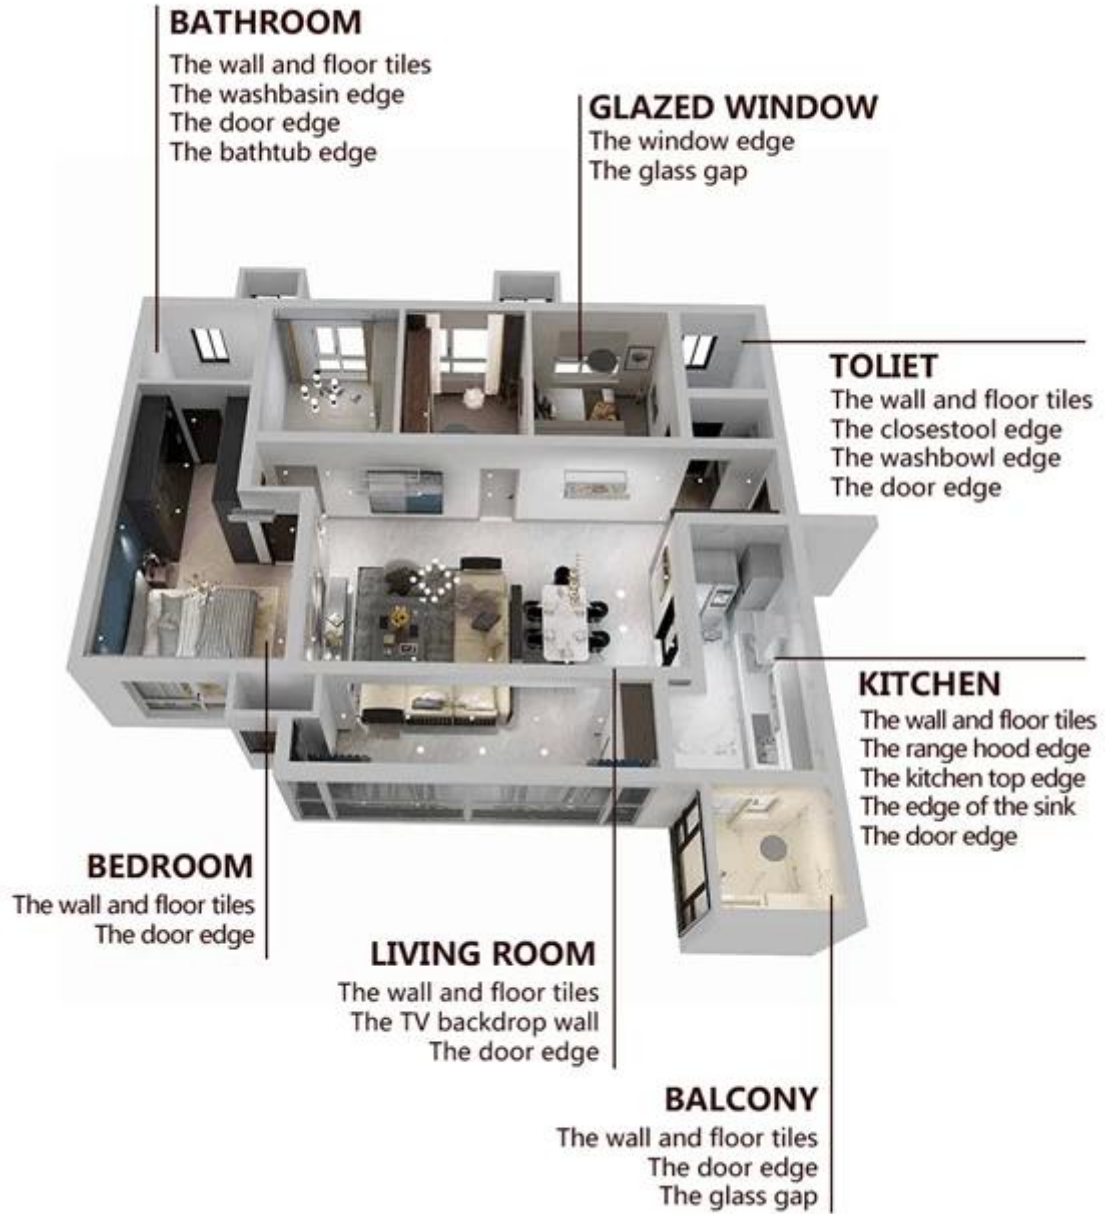

هو منتج جديد لختم الحواف عالي الجودة بدلاً من غراء الزجاج. مع ميزات البيئة والمذاق ، فهي مناسبة Kelin Super Glue لأنواع مختلفة من الوصلات ، مثل ديكور المنزل ، والحمام ، ولوحة طاولة المطبخ ، ونافذة الباب ، وحافة ورق الحائط ، وما إلى ذلك. إنها مرنة للغاية ولن تنكسر. في الوقت نفسه ، مع الأداء الرائع لمقاومة الماء والعفن والتكامل متعدد التأثيرات المضاد للتلوث ، فإنه لا يضيف أي مذيّب ويمكن أن يمنع بشكل فعال تكاثر البكتيريا ، مما يمنحك بيئة معيشية أكثر صحة وبيئية وجميلة ! ك **الصين مورد لاصق ختم الحافة**، نحن ملتزمون بإنشاء منتجات ختم حواف عالية الجودة

توفير حل فجوة الغرفة بالكامل

ميزة الشركة

نظرة عامة على المصنع

خط آلة الدهن

آلة اختيار

خط إنتاج الحطاط

تبريد الأيداع

خط ماكينات التعبئة