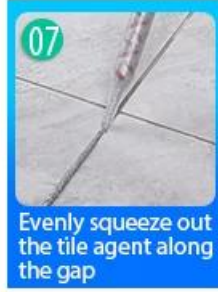

أصناف من الألوان لاختيارك. توفير أيضا ألوان مخصصة.

ميزة البصرية البلاط البولي أولي

توفير حل الفجوة الغرفة بأكملها

عملية بناء موجزة

أدوات الضغط المشترك المهنية

Cutter Knife

Pointing trowel

Brush