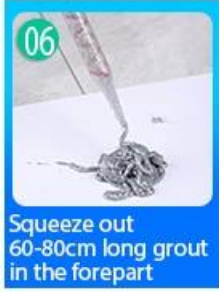

أصناف من الألوان لاختيارك. توفير أيضا ألوان مخصصة.

ميزة البصرية البلاط البولي أولي

توفير حل الفجوة الغرفة بأكملها

عملية بناء موجزة

أدوات الضغط المشترك المهنية

Cutter Knife

Pointing trowel

Brush