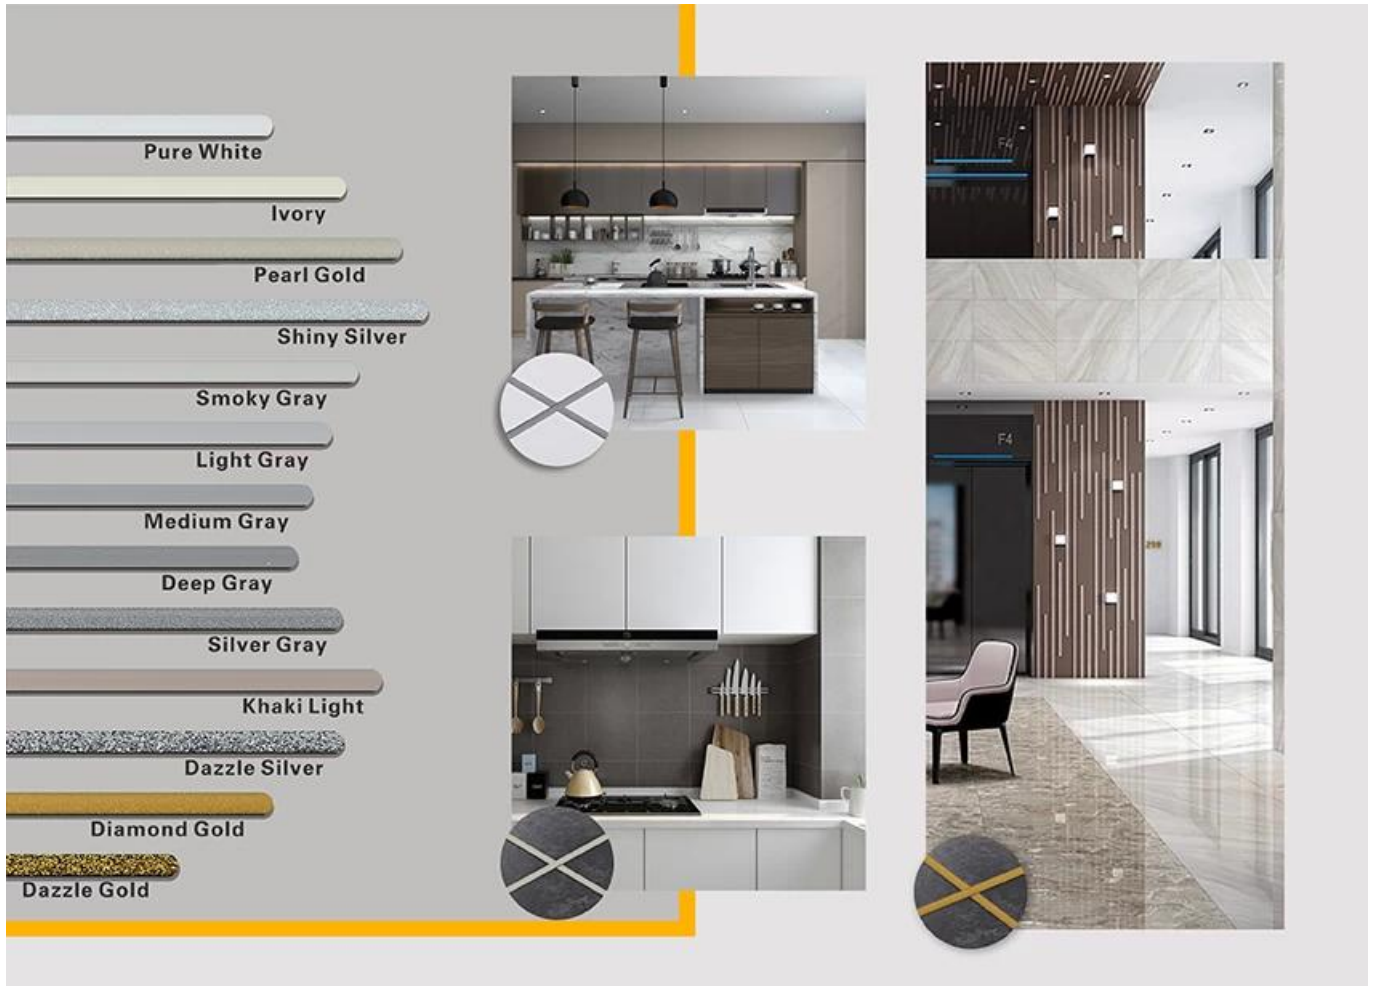

Kelin Polyurea Tile Grouس هو منتج سيطر جديد ويعد بسبب مقاومة البولي أولي، مقاومة التآكل الممتازة، مقاومة التآكل، مقاومة الصدمات، مقاومة الصفراء، مقاومة درجات الحرارة العالية وغيرها من الأداء المتفوق، يتم استخدامه على نطاق واسع في الصناعة العسكرية، صناعة الفضاء والسفن. منتجنا هو المنتج الأساسي تماما تماما، يمكن استخدامه بشكل أفضل في مفاصل بلاط السيراميك والحجر والزجاج أو بلاط الفسيفساء على الحائط أو الدقيق الداخلي والخارجي. لديها خصائصها الخاصة: دليل على الرطوبة الدائم، أكثر بيئيا، علاج سريع، وحفظ المخاض ولا تلتصق أبدا، وهو أكبر ميزة لها. بالإضافة إلى ذلك، فإنه يتصاعد بسرعة، والبناء والحافة النظيفة في نفس اليوم، وتوفير تكاليف الوقت والعمالة. والأهم من ذلك، يمكن بناءه في سطح فرعي مبلل، مما يحل إلى حد كبير المشكلة التي لا يمكن بنائها بسبب المناخ وأسباب أخرى. أستراليا منتجات البحث والتطوير المشتركة لجعل الأداء الأفضل، ومن خلال التوجيه الصيني للعلوم التوجيهات مراقبة الجودة الاستراتيجية، لجعل المنتجات مستقرة الجودة. مرجبا بكم في القيام به **بلاط اللون الجمس بالجملة**.

أصناف من الألوان لاختيارك. توفير أيضا ألوان مخصصة.

ميزة البصرية البلاط البولي أولي

توفير حل الفجوة الغرفة بأكملها

عملية بناء موجزة

أدوات الضغط المشترك المهنية

Cutter Knife

Pointing trowel

Brush