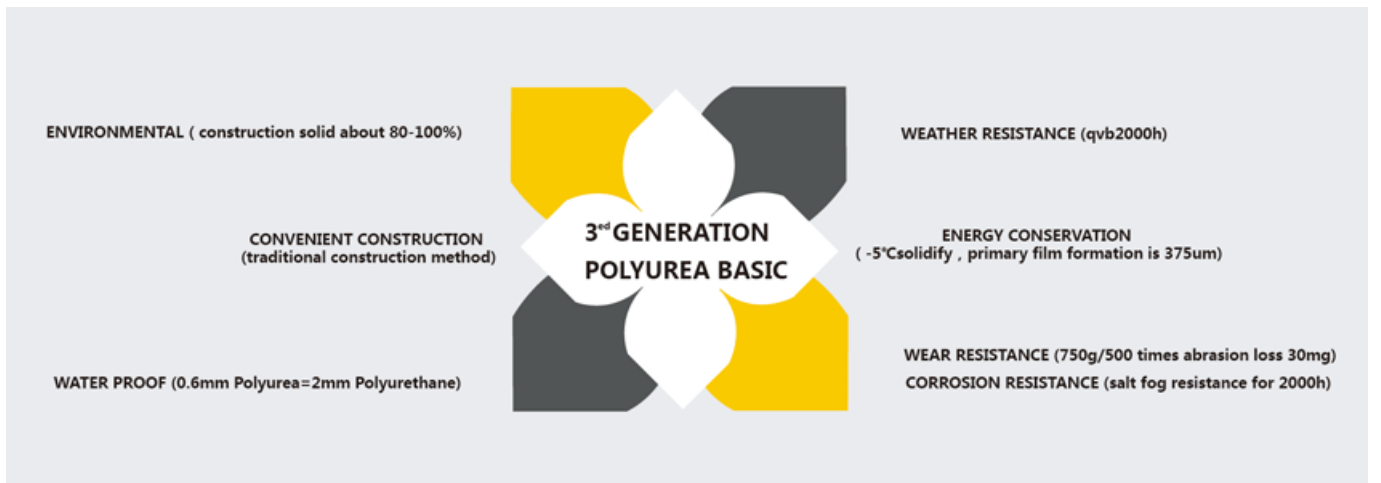

ميزة البصرية البلاط البولي أولي

توفير حل الفجوة الغرفة بأكملها