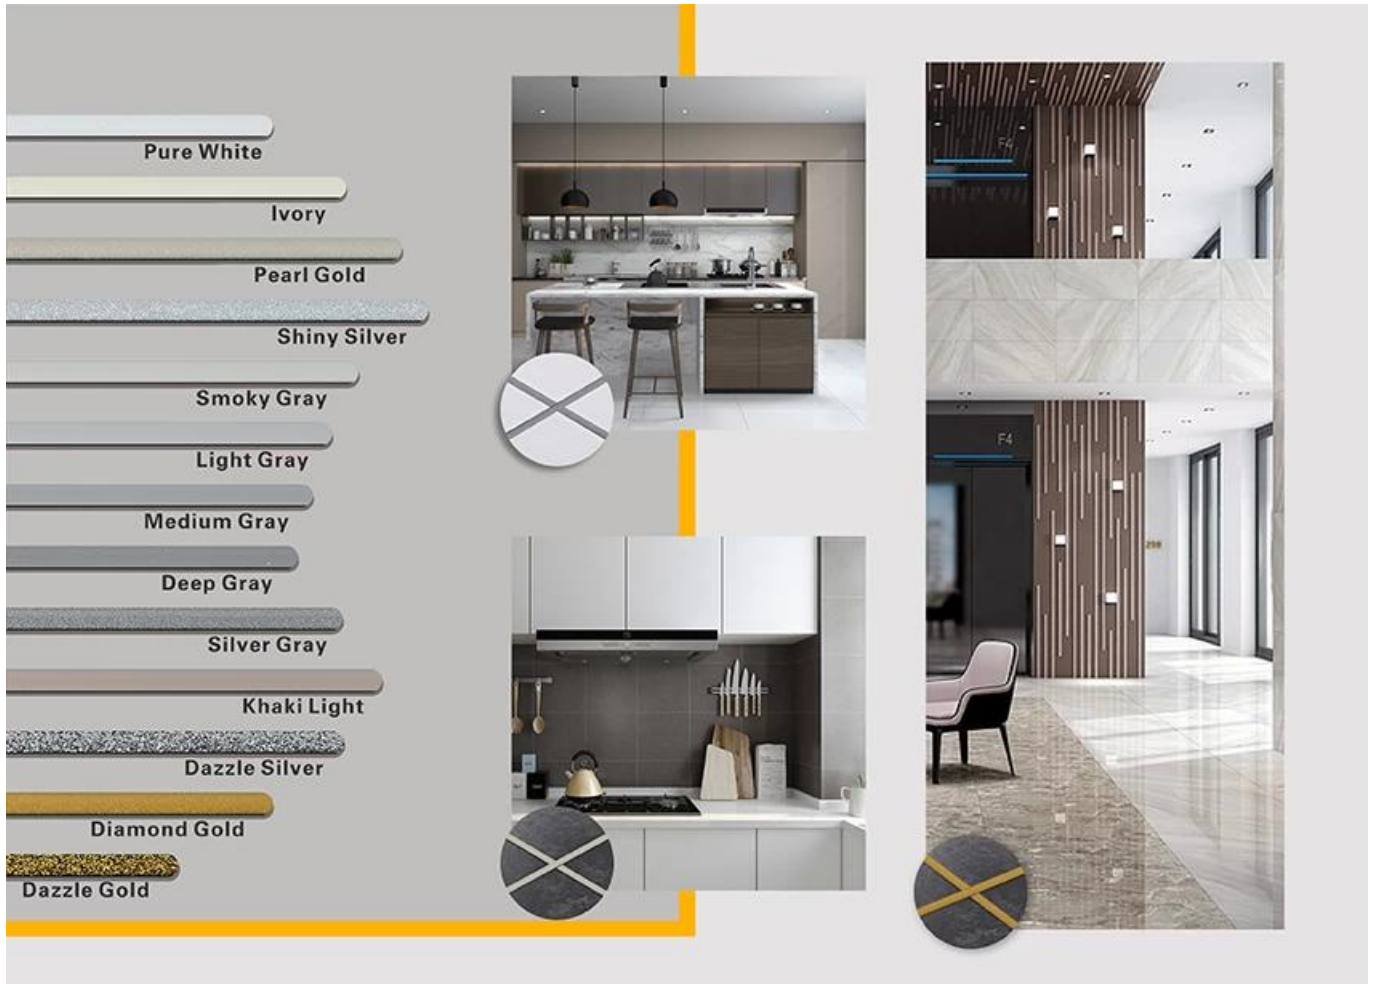

المزود وبعد بسبب مقاومة البولي **Grous Booster** هو منتج سيطر جديد. ونحن أيضا Kelin Polyurea Tile Grous أولي، مقاومة التآكل الممتازة، مقاومة التآكل، المقاومة الصفراء، مقاومة درجات الحرارة العالية وغيرها من الأداء المتفوق، يتم استخدامه على نطاق واسع في الصناعة العسكرية، صناعة الفضاء والسفن. منتجنا هو المنتج الأساسي تماما تماما، يمكن استخدامه بشكل أفضل في مفاصل بلاط السيراميك والحجر والزجاج أو بلاط الفسيفساء على الحائط أو الدقيق الداخلي والخارجي. لديها خصائصها الخاصة: دليل على الرطوبة الدائم، أكثر بيئيا، علاج سريع، وحفظ المخاض ولا تلتطخ أبدا، وهو أكبر ميزة لها. بالإضافة إلى ذلك، فإنه يتصاعد بسرعة، والبناء والحافة التنظيفة في نفس اليوم، وتوفير تكاليف الوقت والعمالة. والأهم من ذلك، يمكن بناءه في سطح فرعي مبلل، مما يحل إلى حد كبير المشكلة التي لا يمكن بناءها بسبب المناخ وأسباب أخرى. أستراليا منتجات البحث والتطوير المشتركة لتحقيق أداء أفضل، ومن خلال التوجيه الصيني للعلوم مراقبة الجودة الإستراتيجية، لجعل المنتجات "جودة مستقرة".

أصناف من الألوان لاختيارك. توفير أيضا ألوان مخصصة.

ميزة البصرية البلاط البولي أولي

توفير حل الفجوة الغرفة بأكملها

عملية بناء موجزة

أدوات الضغط المشترك المهنية

Cutter Knife

Pointing trowel

Brush