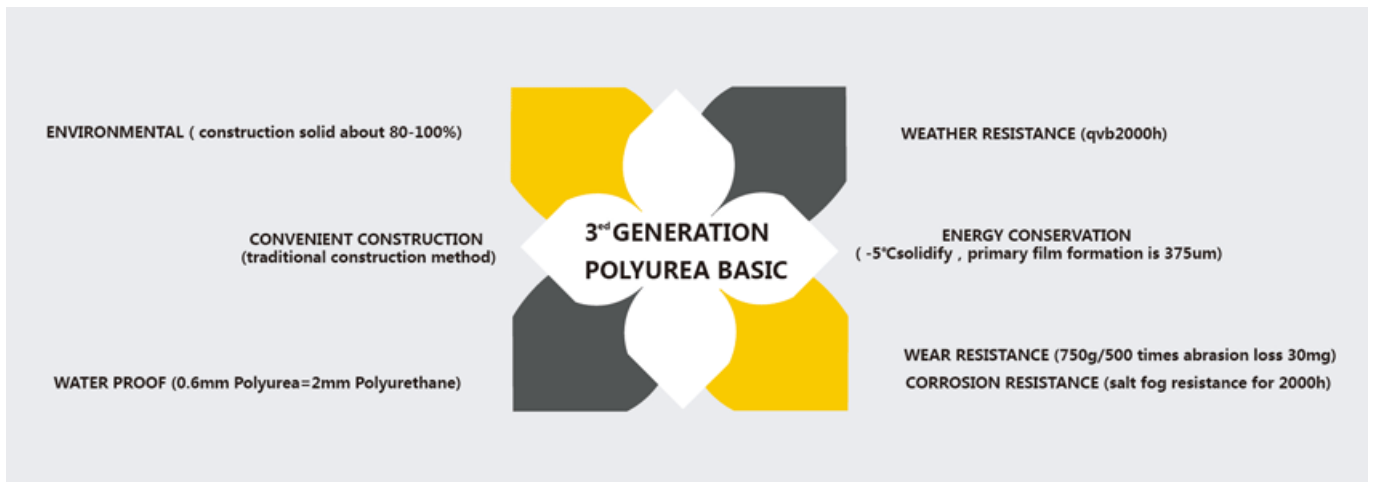

ميزة الجص بلاط البوليووريا الأساسية

توفير حل فجوة الغرفة بالكامل