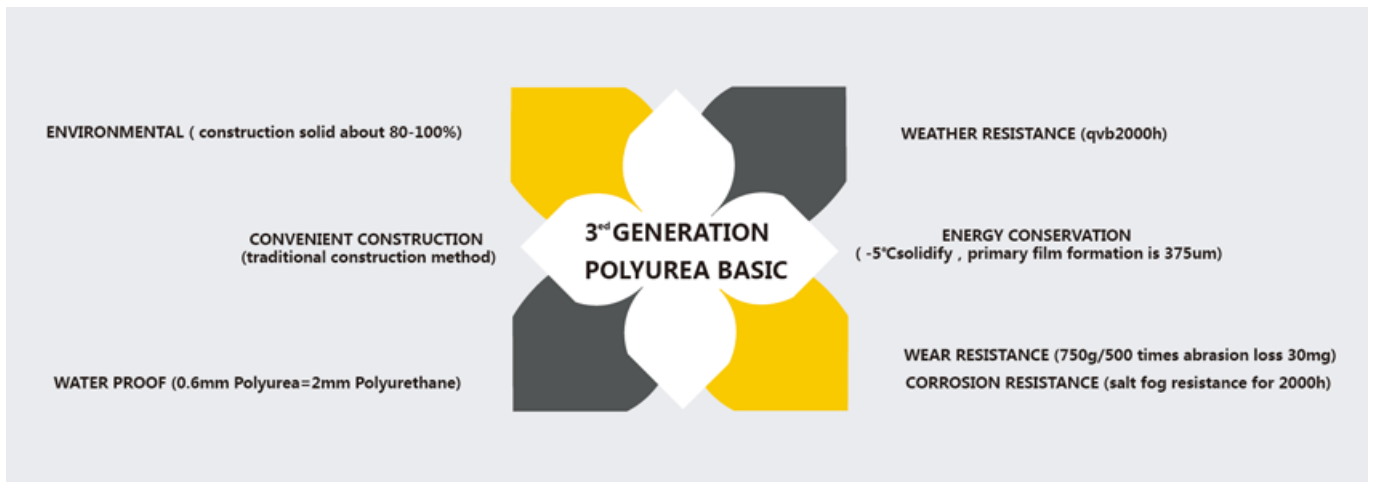

ميزة البصرية البلاط البولوي أولي

توفير حل الفجوة الغرفة بأكملها