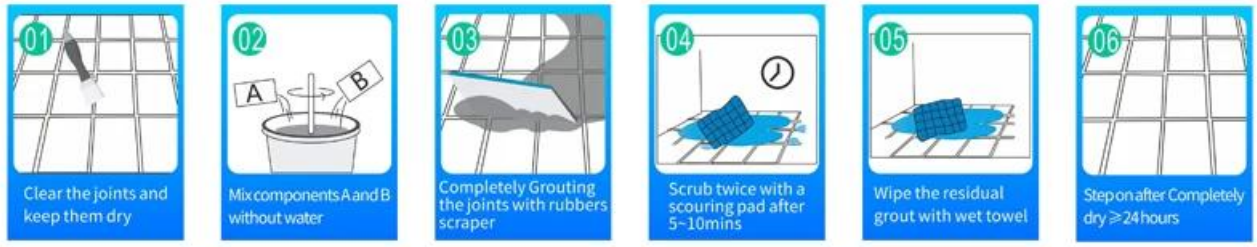

هو منتج بيئي متطور. يوفر لك الملمس غير اللامع أسلوبًا زخرفيًا فاخرًا منخفض Kelin لاصق إيبوكسي محمول بالماء من المستوى ، ويبدو السطح المشترك مناسبًا تمامًا لبلاط السيراميك. مجموعة متنوعة من الألوان ، دع الديكور الخاص بك مكان متألّق. انها مصنوعة من قبل **الصين بلاط الجص السدادة تاجر الجملة**. إن مسار القاعدة السفلية لراتنج الإيبوكسي المنقول بالماء يجعل المنتج بيئيًا تمامًا. الرمل الطبيعي المكلس عند درجة حرارة عالية يجعل اللون أكثر طبيعية وجميلة ولا يتلاشى أبدًا. يمكن استخدام المنتج بشكل أفضل في مفاصل بلاط السيراميك والحجر والزجاج وبلاط الفسيفساء على الحائط أو الدقيق في الحمام والمطبخ وغرفة النوم وما إلى ذلك. إنه منتج مفضل في الزخرفة العائلية ، مضيئًا أيون الأكسجين السالب لتنقية الهواء. أستراليا منتجات البحث والتطوير المشتركة لتحقيق أداء أفضل ، ومن خلال توجيهات مراقبة الجودة الاستراتيجية للأكاديمية الصينية للعلوم ، لجعل جودة المنتجات مستقرة

.مجموعة متنوعة من الألوان لاختيارك. توفر أيضًا ألوانًا مخصصة

- Off White
- Gainsboro
- Grayish
- Medium Gray
- Dull Gray
- Silver Gray
- Metal Gray
- Starry Gray
- Luxury Gray
- Slate Gray
- Greyish Green
- Yellow Gray
- Brownness
- Terra Brown
- Glacier White
- Calaeatta
- Pearl Gold
- Primrose Yellow
- Shiny Gold
- Buff Beige
- Grayish Yellow
- Yellowish Brown
- Soft Khaki
- Olive Brown
- Brown
- Reddish Brown
- Dark Brown
- Rock Black

توفير حل فجوة الغرفة بالكامل

عملية بناء موجزة

أداة الضغط المهنية المشتركة

ميزة الشركة

نظرة عامة على المصنع

خط آلة اللبن

آلة اجناس

خط إنتاج الحليب