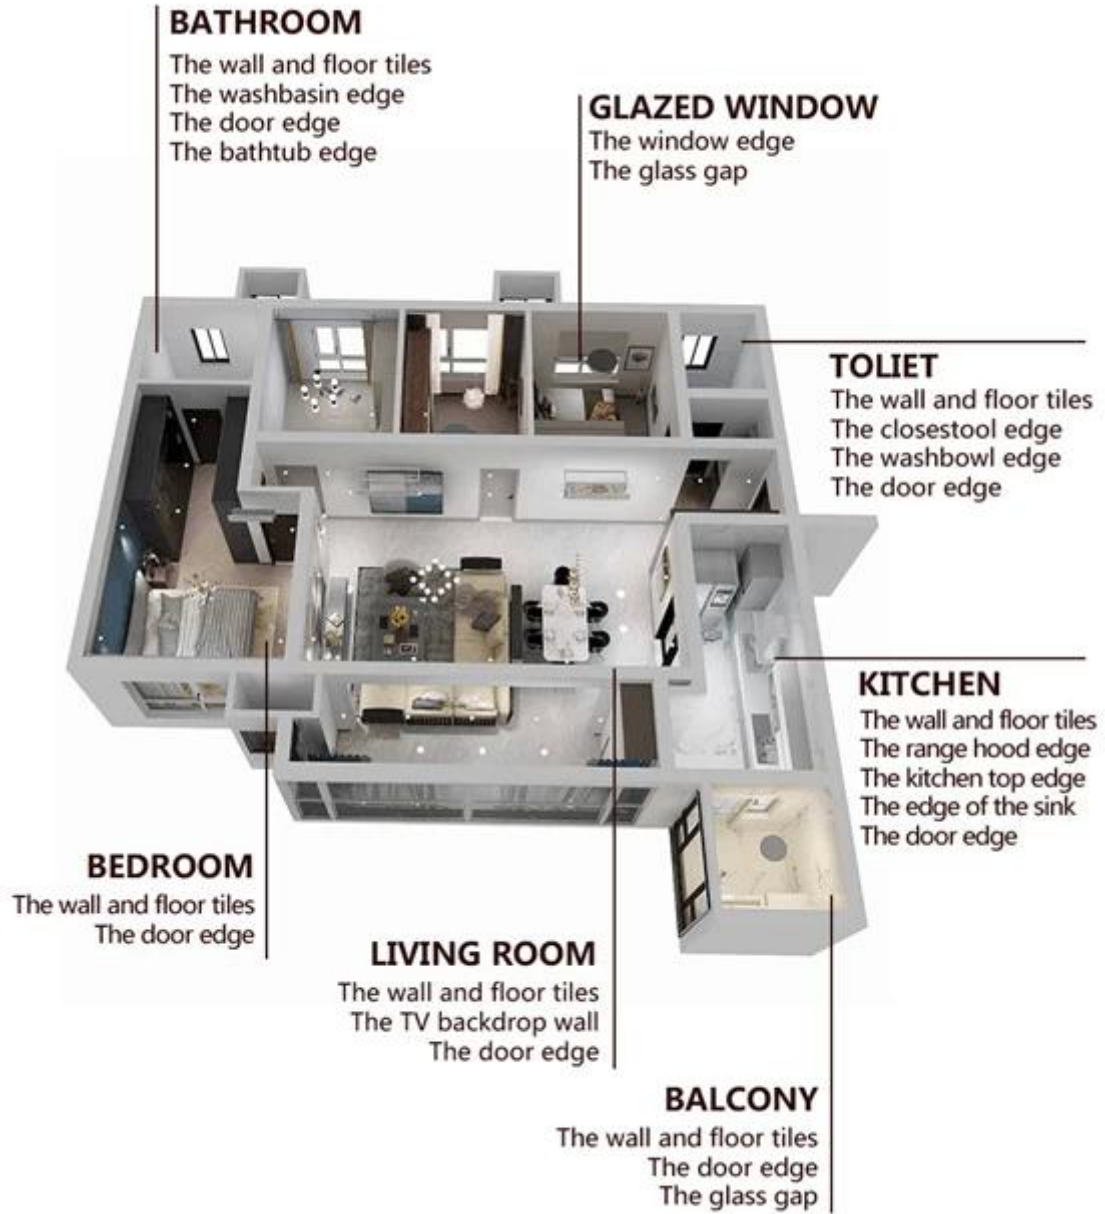

لاصق الايبوكسي المنقول بالماء هو منتج بيئي متطور. يوفر لك **Waterbom** نحن الصين الصانع لاصق الايبوكسي الملمس غير اللامع أسلوبًا زخرفيًا فاخرًا منخفض المستوى ، ويبدو السطح المشترك مناسبًا تمامًا لبلاط السيراميك. مجموعة متنوعة من الألوان ، دع الديكور الخاص بك مكان متألق. إن مسار القاعدة السفلية لراتنج الإيبوكسي المنقول بالماء يجعل المنتج بيئيًا تمامًا. الرمل الطبيعي المكلس عند درجة حرارة عالية يجعل اللون أكثر طبيعية وجميلة ولا يتلاشى أبدًا. يمكن استخدام المنتج بشكل أفضل في مفاصل بلاط السيراميك والحجر والزجاج وبلاط الفسيفساء على الحائط أو الدقيق في الحمام والمطبخ وغرفة النوم وما إلى ذلك. إنه منتج مفضل في الزخرفة العائلية ، مضيفا أيون الأكسجين السالب لتنقية الهواء. أستراليا منتجات البحث والتطوير المشتركة لتحقيق أداء أفضل ، ومن خلال توجيهات مراقبة الجودة الاستراتيجية للأكاديمية الصينية للعلوم ، لجعل جودة المنتجات مستقرة

.مجموعة متنوعة من الألوان لاختيارك. توفر أيضًا ألوانًا مخصصة

- Off White
- Gainsboro
- Grayish
- Medium Gray
- Dull Gray
- Silver Gray
- Metal Gray
- Starry Gray
- Luxury Gray
- Slate Gray
- Greyish Green
- Yellow Gray
- Brownness
- Terra Brown
- Glacier White
- Calaeatta
- Pearl Gold
- Primrose Yellow
- Shiny Gold
- Buff Beige
- Grayish Yellow
- Yellowish Brown
- Soft Khaki
- Olive Brown
- Brown
- Reddish Brown
- Dark Brown
- Rock Black

توفير حل فجوة الغرفة بالكامل

عملية بناء موجزة

أداة الضغط المهنية المشتركة

ميزة الشركة

نظرة عامة على المصنع

خط آلة العجن

آلة اجناس

خط إنتاج الخط