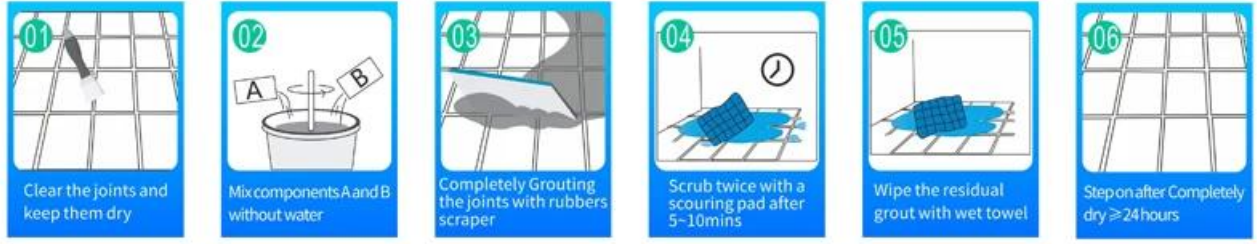

لاصق الايبوكسي المنقول بالماء هو منتج بيئي متطور. يوفر لك **Waterbom** نحن الصين الصانع لاصق الايبوكسي الملمس غير اللامع أسلوبًا زخرفيًا فاخرًا منخفض المستوى ، ويبدو السطح المشترك مناسبًا تمامًا لبلاط السيراميك. مجموعة متنوعة من الألوان ، دع الديكور الخاص بك مكان متألق. إن مسار القاعدة السفلية لراتنج الإيبوكسي المنقول بالماء يجعل المنتج بيئيًا تمامًا. الرمل الطبيعي المكلس عند درجة حرارة عالية يجعل اللون أكثر طبيعية وجميلة ولا يتلاشى أبدًا. يمكن استخدام المنتج بشكل أفضل في مفاصل بلاط السيراميك والحجر والزجاج وبلاط الفسيفساء على الحائط أو الدقيق في الحمام والمطبخ وغرفة النوم وما إلى ذلك. إنه منتج مفضل في الزخرفة العائلية ، مضيفا أيون الأكسجين السالب لتنقية الهواء. أستراليا منتجات البحث والتطوير المشتركة لتحقيق أداء أفضل ، ومن خلال توجيهات مراقبة الجودة الاستراتيجية للأكاديمية الصينية للعلوم ، لجعل جودة المنتجات مستقرة

.مجموعة متنوعة من الألوان لاختيارك. توفر أيضًا ألوانًا مخصصة

- Off White
- Gainsboro
- Grayish
- Medium Gray
- Dull Gray
- Silver Gray
- Metal Gray
- Starry Gray
- Luxury Gray
- Slate Gray
- Greyish Green
- Yellow Gray
- Brownness
- Terra Brown
- Glacier White
- Calaeatta
- Pearl Gold
- Primrose Yellow
- Shiny Gold
- Buff Beige
- Grayish Yellow
- Yellowish Brown
- Soft Khaki
- Olive Brown
- Brown
- Reddish Brown
- Dark Brown
- Rock Black

توفير حل فجوة الغرفة بالكامل

عملية بناء موجزة

أداة الضغط المهنية المشتركة

ميزة الشركة

نظرة عامة على المصنع

خط آلة العجن

آلة اجناس

خط إنتاج الخط