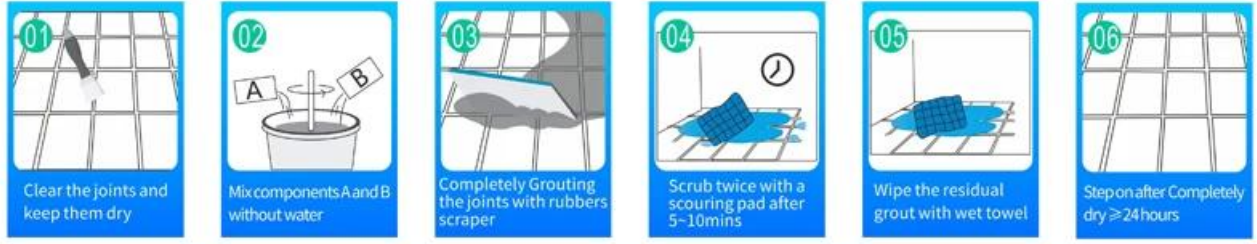

هو منتج بيئي متطور. يوفر لك الملمس غير اللامع أسلوبًا زخرفيًا فاخرًا منخفض Kelin لاصق إيبوكسي محمول بالماء من المستوى ، ويبدو سطح المفصل مناسبًا تمامًا لبلاط السيراميك. مجموعة متنوعة من الألوان ، دع الديكور الخاص بك مكان متلائم. إن مسار القاعدة السفلية لراتنج الإيبوكسي المنقول بالماء يجعل المنتج بيئيًا تمامًا. الرمل الطبيعي المكلس عند درجة حرارة عالية يجعل اللون أكثر طبيعية وجمالاً ولا يتلاشى أبدًا. يمكن استخدام المنتج بشكل أفضل في مفاصل بلاط السيراميك والحجر والزجاج وبلاط الفسيفساء على الحائط أو الدقيق في الحمام والمطبخ وغرفة النوم وما إلى ذلك. إنه منتج مفضل في الزخرفة العائلية ، يضيف أيون الأكسجين السالب لتنقية الهواء. أستراليا منتجات البحث والتطوير المشتركة لتحقيق أداء أفضل ، ومن خلال توجيهات مراقبة الجودة الاستراتيجية للأكاديمية الصينية للعلوم ، لجعل جودة المنتجات تلبي احتياجاتك من منتجات الحقن Kelin grout مستقرة.

.مجموعة متنوعة من الألوان لاختيارك. توفر أيضًا ألوانًا مخصصة

- Off White
- Gainsboro
- Grayish
- Medium Gray
- Dull Gray
- Silver Gray
- Metal Gray
- Starry Gray
- Luxury Gray
- Slate Gray
- Greyish Green
- Yellow Gray
- Brownness
- Terra Brown
- Glacier White
- Calaeatta
- Pearl Gold
- Primrose Yellow
- Shiny Gold
- Buff Beige
- Grayish Yellow
- Yellowish Brown
- Soft Khaki
- Olive Brown
- Brown
- Reddish Brown
- Dark Brown
- Rock Black

توفير حل فجوة الغرفة بالكامل

عملية بناء موجزة

أداة الضغط المهنية المشتركة

ميزة الشركة

نظرة عامة على المصنع

خط آلة العجن

آلة اجناس

خط إنتاج الخطم