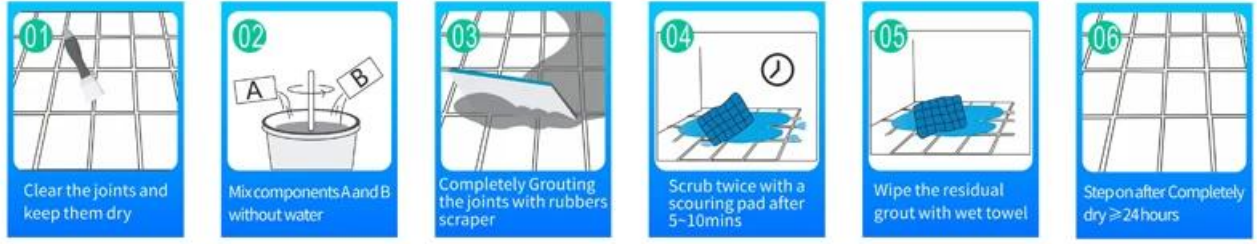

لاصق هو منتج بيئي متطور. يوفر لك الملمس ماتي، أسلوبا مزخرفا فاخرا منخفضا، ويبدو Kelin Waterborne Epoxy سطح المشترك مثاليا للبلات السيراميك. أصناف من الألوان، واسمحوا الديكور مكان التألق. يدير المسار الفرعي من البيئية تماما. الرمل الطبيعي المكلس في درجة حرارة عالية يجعل اللون أكثر Waterborne راتنجات إيبوكسي المحمولة طبيعية وجميلة ولا يتلاشى أبدا. المنتجات التي تنتجها كيلين **السيراميك مانع التسرب المورد** يمكن استخدامها بشكل أفضل في مفاصل بلاط السيراميك والحجر والزجاج أو بلاط الفسيفساء على الحائط أو الدقيق في الحمام والمطبخ وغرفة النوم وهلم جرا. إنه منتج تفضيل في الديكور الأسري، مضيئا أيون الأكسجين السلبي لتنقية الهواء. أستراليا منتجات البحث والتطوير المشتركة لجعل الأداء الأفضل، ومن خلال التوجيه الصيني للعلوم مراقبة الجودة الاستراتيجي لجودة مراقبة الجودة، لجعل منتجات الجودة مستقرة.

أصناف من الألوان لاختيارك. توفير أيضا ألوان مخصصة

- Off White
- Gainsboro
- Grayish
- Medium Gray
- Dull Gray
- Silver Gray
- Metal Gray
- Starry Gray
- Luxury Gray
- Slate Gray
- Greyish Green
- Yellow Gray
- Brownness
- Terra Brown
- Glacier White
- Calaeatta
- Pearl Gold
- Primrose Yellow
- Shiny Gold
- Buff Beige
- Grayish Yellow
- Yellowish Brown
- Soft Khaki
- Olive Brown
- Brown
- Reddish Brown
- Dark Brown
- Rock Black

توفير حل الفجوة الغرفة بأكملها

عملية بناء موجزة