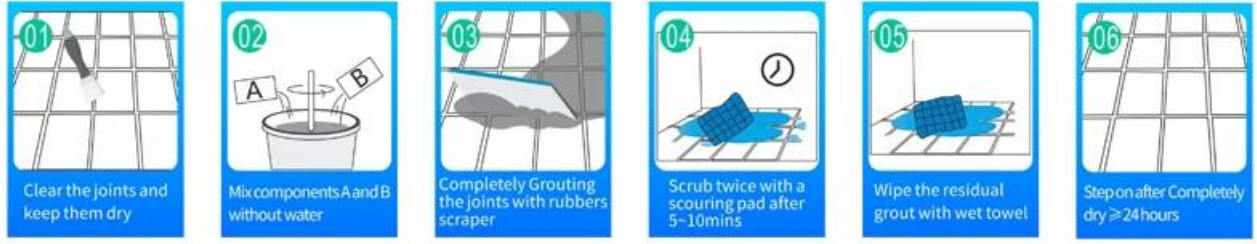

هو منتج بيئي متطور. يوفر لك الملمس غير اللامع أسلوبًا زخرفيًا فاخرًا منخفض Kelin لاصق إيبوكسي محمول بالماء من المستوى ، ويبدو سطح المفصل مناسبًا تمامًا لبلاط السيراميك. مجموعة متنوعة من الألوان ، دع الديكور الخاص بك مكان متلألئ. إن مسار القاعدة السفلية لراتنج الإيبوكسي المنقول بالماء يجعل المنتج بيئيًا تمامًا. الرمل الطبيعي المكلس عند درجة حرارة عالية يجعل اللون أكثر طبيعية وجميلة ولا يتلاشى أبدًا. يمكن استخدام المنتج بشكل أفضل في مفاصل بلاط السيراميك والحجر والزجاج وبلاط الفسيفساء على الحائط أو الدقيق في الحمام والمطبخ وغرفة النوم وما إلى ذلك. إنه منتج مفضل في الزخرفة العائلية ، مضيئًا أيون الأكسجين السالب لتنقية الهواء. أستراليا منتجات البحث والتطوير المشتركة لتحقيق أداء أفضل ، ومن خلال توجيهات مراقبة الجودة الاستراتيجية للأكاديمية الصينية للعلوم ، لجعل جودة المنتجات Kelin مستقرة. إذا اخترت [تاجر جملة للخص الإيبوكسي](#) الرجاء اختيار

مجموعة متنوعة من الألوان لاختيارك. توفر أيضًا ألوانًا مخصصة.

- Off White
- Gainsboro
- Grayish
- Medium Gray
- Dull Gray
- Silver Gray
- Metal Gray
- Starry Gray
- Luxury Gray
- Slate Gray
- Greyish Green
- Yellow Gray
- Brownness
- Terra Brown
- Glacier White
- Calaeatta
- Pearl Gold
- Primrose Yellow
- Shiny Gold
- Buff Beige
- Grayish Yellow
- Yellowish Brown
- Soft Khaki
- Olive Brown
- Brown
- Reddish Brown
- Dark Brown
- Rock Black

توفير حل فجوة الغرفة بالكامل

عملية بناء موجزة

أداة الضغط المهنية المشتركة

ميزة الشركة

نظرة عامة على المصنع

خط آلة الدمج

آلة اجناس

خط إنتاج الخطأ