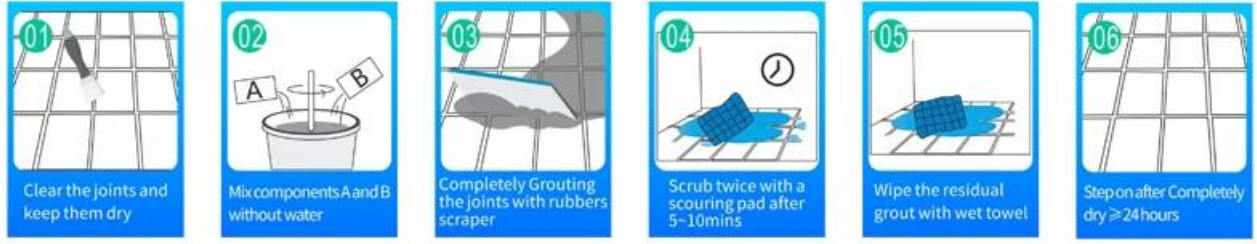

Olive Brown

Brown

Reddish Brown

Dark Brown

Rock Black

توفير حل فجوة الغرفة بالكامل

عملية بناء موجزة

أداة الضغط المهنية المشتركة

ميزة الشركة

نظرة عامة على المصنع

خط آلة الدمج

آلة اجناس

خط إنتاج الخط

سريد الاداع

خط آلة التعبئة

آلة مغلقة بالقليم