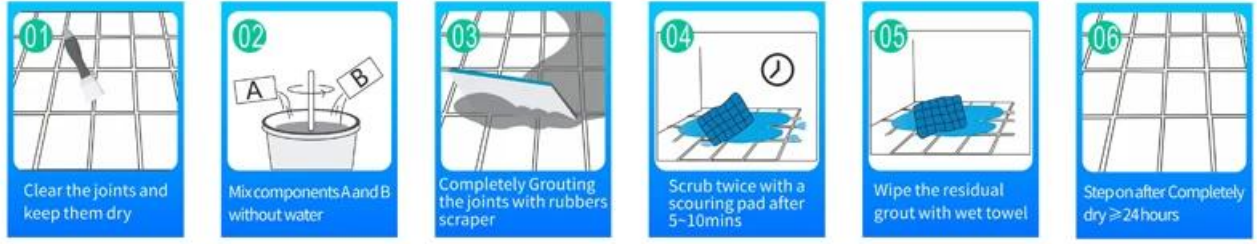

هو منتج بيئي متطور. يوفر لك الملمس غير اللامع أسلوبًا زخرفيًا فاخرًا منخفض Kelin لاصق إيبوكسي محمول بالماء من المستوى ، ويبدو سطح المفصل مناسبًا تمامًا لبلاط السيراميك. مجموعة متنوعة من الألوان ، دع الديكور الخاص بك مكان متألّق. إن مسار القاعدة السفلية لراتنج الإيبوكسي المنقول بالماء يجعل المنتج بيئيًا تمامًا. الرمل الطبيعي المكلس عند درجة حرارة عالية يجعل اللون أكثر طبيعية وجميلة ولا يتلاشى أبدًا. يمكن استخدام المنتج بشكل أفضل في مفاصل بلاط السيراميك والحجر والزجاج وبلاط الفسيفساء على الحائط أو الدقيق في الحمام والمطبخ وغرفة النوم وما إلى ذلك. إنه منتج مفضل في الزخرفة العائلية ، مضيفا أيون الأكسجين السالب لتنقية الهواء. أستراليا منتجات البحث والتطوير المشتركة لتحقيق أداء أفضل ، ومن خلال توجيهات مراقبة الجودة الاستراتيجية للأكاديمية الصينية للعلوم ، لجعل جودة المنتجات مستقرة. إذا اخترت Kelin الرجاء اختيار [Waterbom المين الصانع لاصق الايبوكسي](#).

.مجموعة متنوعة من الألوان لاختيارك. توفر أيضًا ألوانًا مخصصة

- Off White
- Gainsboro
- Grayish
- Medium Gray
- Dull Gray
- Silver Gray
- Metal Gray
- Starry Gray
- Luxury Gray
- Slate Gray
- Greyish Green
- Yellow Gray
- Brownness
- Terra Brown
- Glacier White
- Calaeatta
- Pearl Gold
- Primrose Yellow
- Shiny Gold
- Buff Beige
- Grayish Yellow
- Yellowish Brown
- Soft Khaki
- Olive Brown
- Brown
- Reddish Brown
- Dark Brown
- Rock Black

توفير حل فجوة الغرفة بالكامل

عملية بناء موجزة

أداة الضغط المهنية المشتركة

ميزة الشركة

نظرة عامة على المصنع

خط آلة العجن

آلة اجناس

خط إنتاج الخط