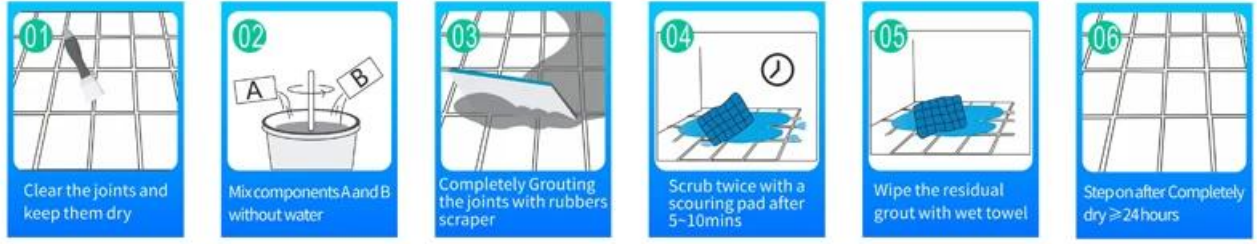

هو منتج بيئي متطور. انها مصنوعة من قبل **الصين المورد الحص البلاط** Kelin لاصق إيوكسي محمول بالماء من **الملونة**. يوفر لك الملمس غير اللامع أسلوبًا زخرفيًا فاخرًا منخفض المستوى ، ويبدو سطح المفصل مناسبًا تمامًا لبلاط السيراميك. مجموعة متنوعة من الألوان ، دع الديكور الخاص بك مكان متألق. إن مسار القاعدة الأساسية لراتنج الإيوكسي المنقول بالماء يجعل المنتج بيئيًا تمامًا. الرمل الطبيعي المكلس عند درجة حرارة عالية يجعل اللون أكثر طبيعية وجميلة ولا يتلاشى أبدًا. يمكن استخدام المنتج بشكل أفضل في مفاصل بلاط السيراميك والحجر والزجاج وبلاط الفسيفساء على الحائط أو الدقيق في الحمام والمطبخ وغرفة النوم وما إلى ذلك. إنه منتج مفضل في الزخرفة العائلية ، مضيئًا أيون الأكسجين السالب لتنقية الهواء. أستراليا منتجات البحث والتطوير المشتركة لتحقيق أداء أفضل ، ومن خلال توجيهات مراقبة الجودة الاستراتيجية للأكاديمية الصينية للعلوم ، لجعل جودة المنتجات مستقرة

.مجموعة متنوعة من الألوان لاختيارك. توفر أيضًا ألوانًا مخصصة

- Pure White
- Ivory
- Lemon Gold
- Pearl Gold
- Light Gold
- Lime Gold
- Amber Gold
- Nobility Gold
- Luxury Gold
- Shiny Gold
- Dazzle Gold
- Moonlight Silver
- Shiny Silver
- Dazzle Silver
- Light Gray
- Noble Gray
- Silver Gray
- Champaign Gold
- Bronze
- Rose Gold
- Coffee Brown
- Black Pearl

توفير حل فجوة الغرفة بالكامل

عملية بناء موجزة

أداة الضغط المهنية المشتركة

ميزة الشركة

نظرة عامة على المصنع

خط آلة اللبن

آلة اجناس

خط إنتاج الحليب