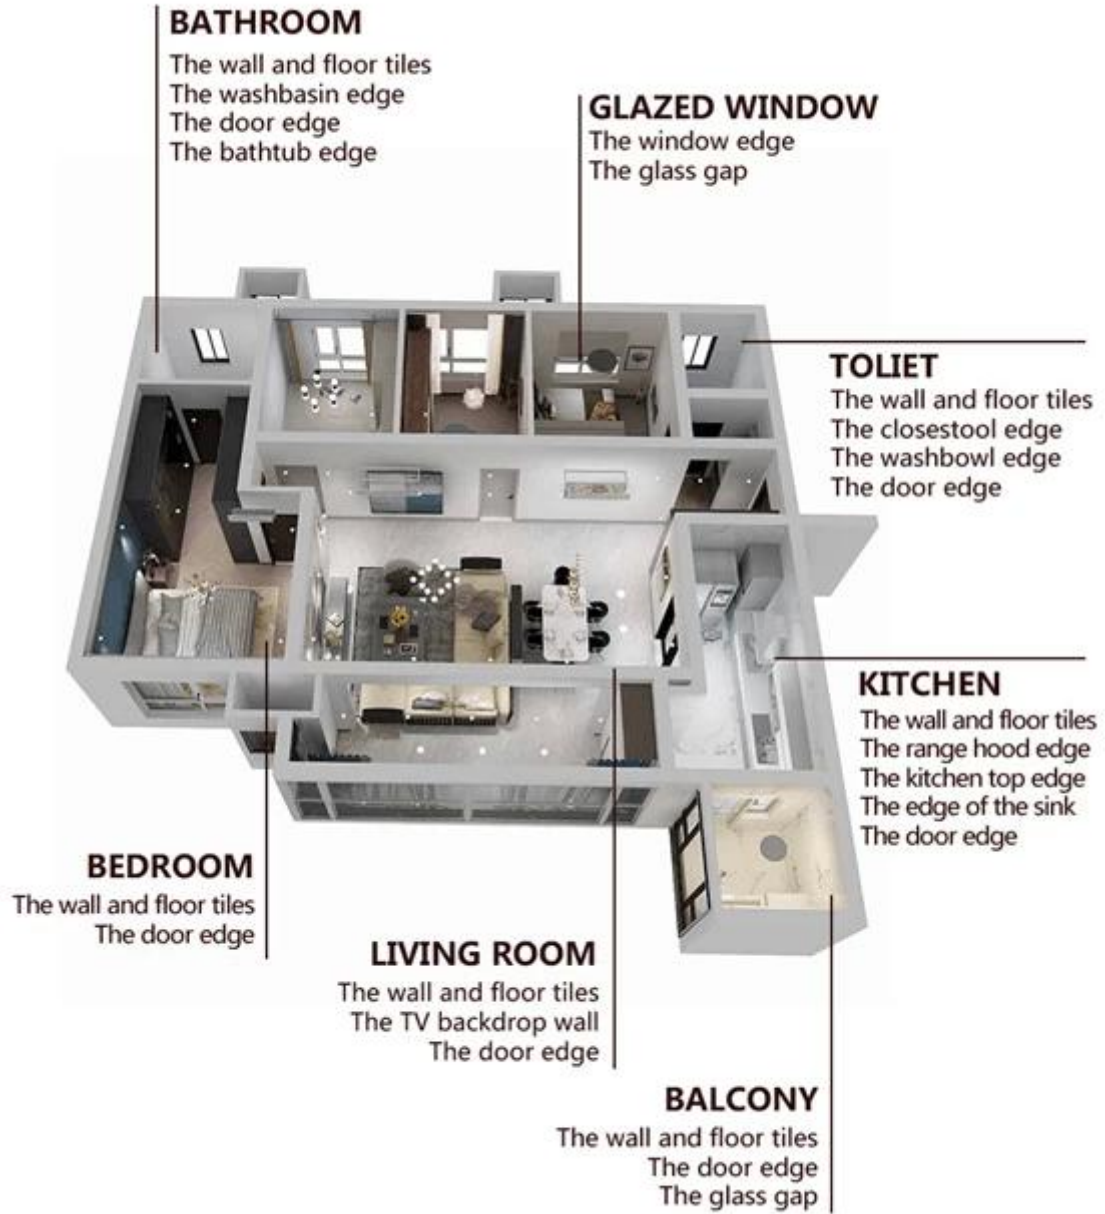

عملية بناء موجزة