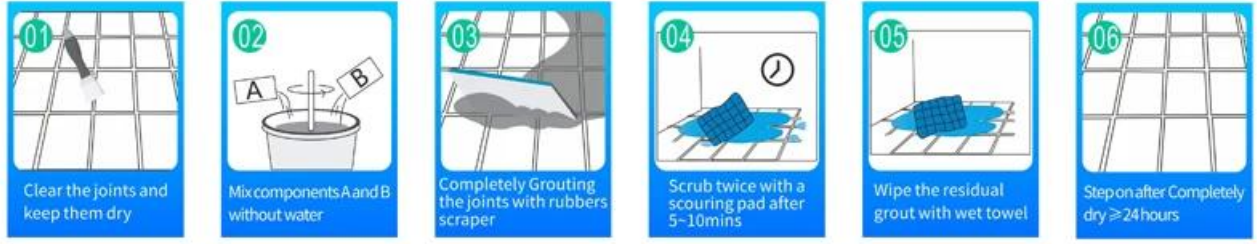

لاصق هو منتج بيئي متطور ويوفر لك الملمس ماتي، أسلوبا مزخرفا فاخرا منخفضا، ويبدو Kelin Waterborne Epoxy سطح المشترك مثاليا للبلاط السيراميك. أصناف من الألوان، واسمحوا الديكور مكان التألق. يدير المسار الفرعي من البيئية تماما. الرمل الطبيعي المكلس في درجة حرارة عالية يجعل اللون أكثر Waterborne راتنجات إيبوكسي المحمولة طبيعية وجميلة ولا يتلاشى أبدا. يمكن استخدام المنتج بشكل أفضل في مفاصل بلاط السيراميك والحجر والزجاج أو بلاط الفسيفساء على الحائط أو الدقيق في الحمام والمطبخ وغرفة النوم وهلم جرا. إنه منتج تفضيل في الديكور الأسري، مضيئا أيون الأكسجين السلبي لتنقية الهواء. أستراليا منتجات البحث والتطوير المشتركة لجعل الأداء الأفضل، ومن خلال التوجيه الصيني للعلوم مراقبة الجودة الاستراتيجي لجودة مراقبة الجودة، لجعل منتجات الجودة مستقرة. إذا كنت تبحث عن جودة المزود، يرجى اختيار [كيلين الايبوكسي بلاط الجص المورد](#).

أصناف من الألوان لاختيارك، توفير أيضا ألوان مخصصة

- Off White
- Gainsboro
- Grayish
- Medium Gray
- Dull Gray
- Silver Gray
- Metal Gray
- Starry Gray
- Luxury Gray
- Slate Gray
- Greyish Green
- Yellow Gray
- Brownness
- Terra Brown
- Glacier White
- Calaeatta
- Pearl Gold
- Primrose Yellow
- Shiny Gold
- Buff Beige
- Grayish Yellow
- Yellowish Brown
- Soft Khaki
- Olive Brown
- Brown
- Reddish Brown
- Dark Brown
- Rock Black

توفير حل الفجوة الغرفة بأكملها

عملية بناء موجزة

أداة الضغط المشترك المهنية

Cutter Knife

Pointing trowel

Brush

Rainbow Scraper

Stirring Knife