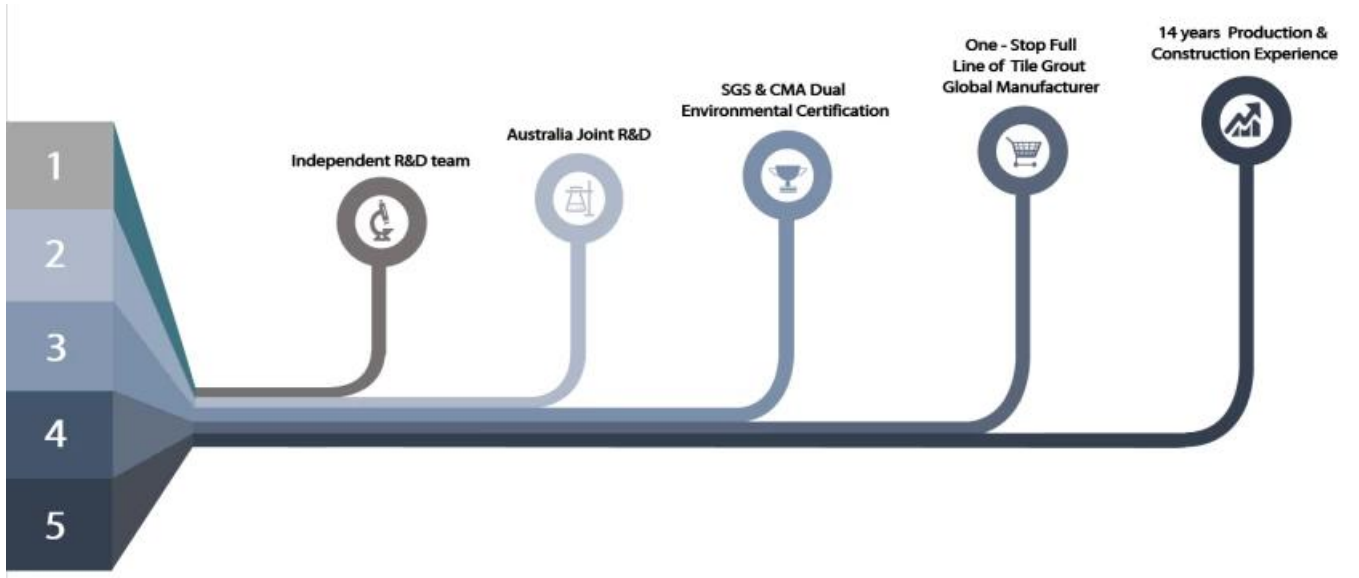

توفير حل الفجوة الغرفة بأكملها

عملية بناء موجزة

أداة الضغط المشترك المهنية

Cutter Knife

Pointing trowel

Brush

Rainbow Scraper

Stirring Knife

The sponge

Scouring Pad

ميزة الشركة

نظرة عامة على المصنع

خط كريم آله

آله اجناس

خط إنتاج الحطام

إداع التبريد