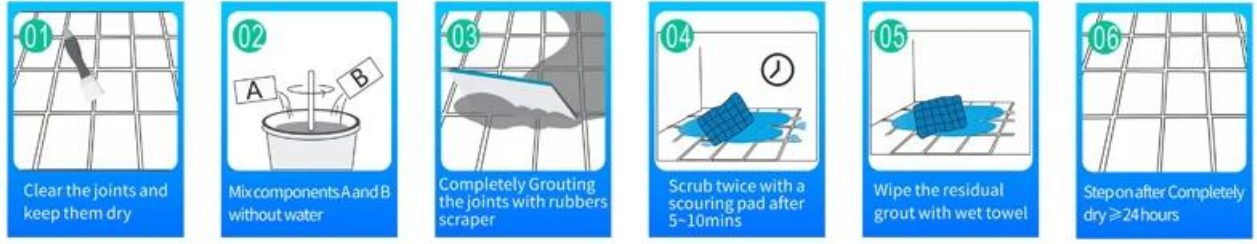

لاصق هو منتج بيئي متطور. يوفر لك الملمس ماتي، أسلوبا مزخرفا فاخرا منخفضا، ويبدو Kelin Waterborne Epoxy سطح المشترك مثاليا للبلات السيراميك. أصناف من الألوان، واسمحوا الديكور مكان التألق. يدير المسار الفرعي من البيئية تماما. الرمل الطبيعي المكلس في درجة حرارة عالية يجعل اللون أكثر Waterborne راتنجات إيبوكسي المحمولة طبيعية وجميلة ولا يتلاشى أبدا. يمكن استخدام المنتج بشكل أفضل في مفاصل بلاط السيراميك والحجر والزجاج أو بلاط الفسيفساء على الحائط أو الدقيق في الحمام والمطبخ وغرفة النوم وهلم جرا. إنه منتج تفضيل في الديكور الأسري، مضيئا أيون الأكسجين السلبي لتنقية الهواء. أستراليا منتجات البحث والتطوير المشتركة لجعل الأداء الأفضل، ومن خلال التوجيه الصيني للعلوم مراقبة الجودة الاستراتيجي لجودة مراقبة الجودة، لجعل منتجات الجودة مستقرة. كيلين **المصادر الحص** **بلاط السيراميك** أنت جدير بالثقة

أصناف من الألوان لاختيارك. توفير أيضا ألوان مخصصة

- Off White
- Gainsboro
- Grayish
- Medium Gray
- Dull Gray
- Silver Gray
- Metal Gray
- Starry Gray
- Luxury Gray
- Slate Gray
- Greyish Green
- Yellow Gray
- Brownness
- Terra Brown
- Glacier White
- Calaeatta
- Pearl Gold
- Primrose Yellow
- Shiny Gold
- Buff Beige
- Grayish Yellow
- Yellowish Brown
- Soft Khaki
- Olive Brown
- Brown
- Reddish Brown
- Dark Brown
- Rock Black

توفير حل الفجوة الغرفة بأكملها

عملية بناء موجزة

أداة الضغط المشترك المهنية

Cutter Knife

Pointing trowel

Brush

Rainbow Scraper

Stirring Knife