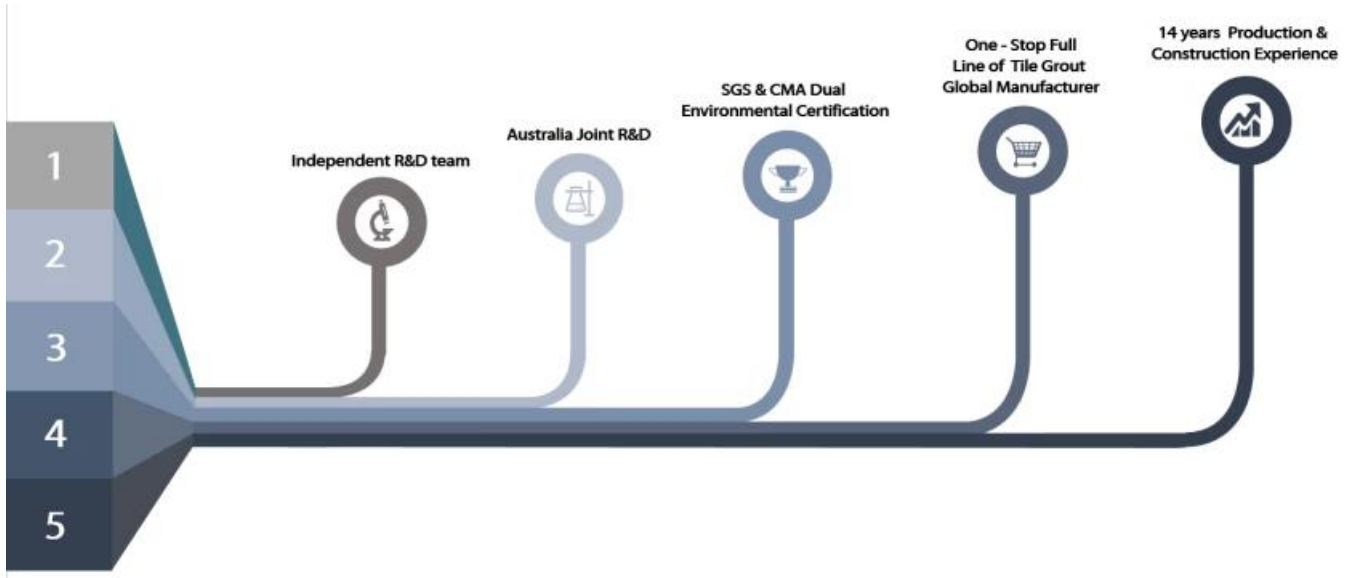

توفير حل الفجوة الغرفة بأكملها

عملية بناء موجزة

أداة الضغط المشترك المهنية

Cutter Knife

Pointing trowel

Brush

Rainbow Scraper

Stirring Knife

The sponge

Scouring Pad

ميزة الشركة

نظرة عامة على المصنع

خط كريم آله

آله اجناسار

خط إنتاج الحظط

إيداع التبريد