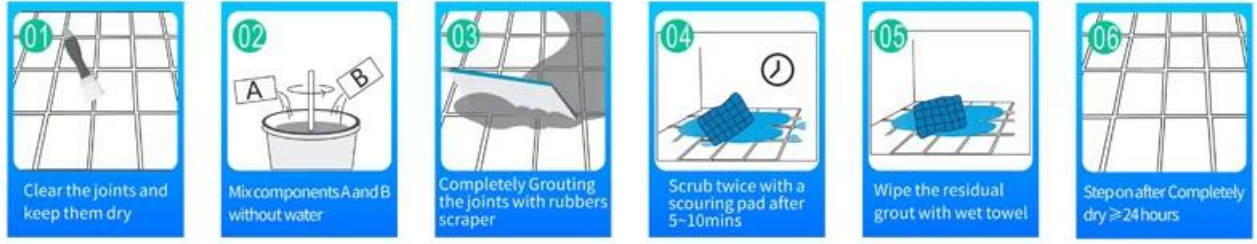

Olive Brown

Brown

Reddish Brown

Dark Brown

Rock Black

توفير حل العجوة الغرفة بأكملها

عملية بناء موجزة

أداة الضغط المشترك المهنية