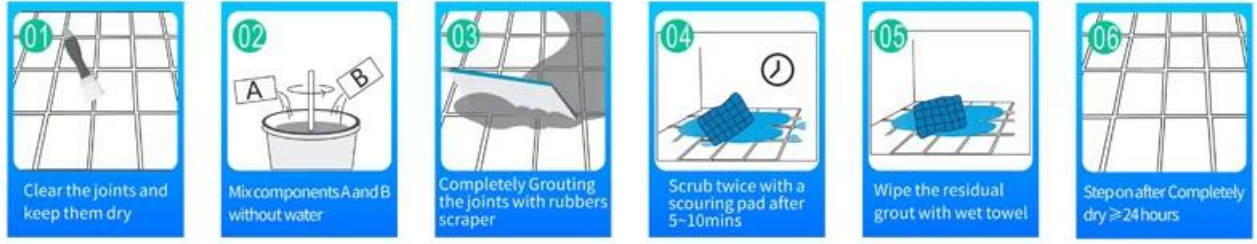

هو منتج بيئي متطور. يوفر لك الملمس غير اللامع أسلوبًا زخرفيًا فاخرًا منخفض Kelin لاصق إيبوكسي محمول بالماء من المستوى ، ويبدو السطح المشترك مناسبًا تمامًا لبلاط السيراميك. مجموعة متنوعة من الألوان ، دع الديكور الخاص بك مكان متألق. إن مسار القاعدة السفلية لراتنج الإيبوكسي المنقول بالماء يجعل المنتج بيئيًا تمامًا. نحن **الصين المورد الحص** **بلاط الإيبوكسي**، جودة المنتج مضمونة. الرمل الطبيعي المكلس عند درجة حرارة عالية يجعل اللون أكثر طبيعية وجميلة ولا يتلاشى أبدًا. يمكن استخدام المنتج بشكل أفضل في مفاصل بلاط السيراميك والحجر والزجاج وبلاط الفسيفساء على الحائط أو الدقيق في الحمام والمطبخ وغرفة النوم وما إلى ذلك. إنه منتج مفضل في الزخرفة العائلية ، مضيافا أيون الأكسجين السالب لتنقية الهواء. أستراليا منتجات البحث والتطوير المشتركة لتحقيق أداء أفضل ، ومن خلال توجيهات مراقبة الجودة الاستراتيجية للأكاديمية الصينية للعلوم ، لجعل جودة المنتجات مستقرة

مجموعة متنوعة من الألوان لاختيارك. توفر أيضًا ألوانًا مخصصة.

- Off White
- Gainsboro
- Grayish
- Medium Gray
- Dull Gray
- Silver Gray
- Metal Gray
- Starry Gray
- Luxury Gray
- Slate Gray
- Greyish Green
- Yellow Gray
- Brownness
- Terra Brown
- Glacier White
- Calaeatta
- Pearl Gold
- Primrose Yellow
- Shiny Gold
- Buff Beige
- Grayish Yellow
- Yellowish Brown
- Soft Khaki
- Olive Brown
- Brown
- Reddish Brown
- Dark Brown
- Rock Black

توفير حل فجوة الغرفة بالكامل

عملية بناء موجزة