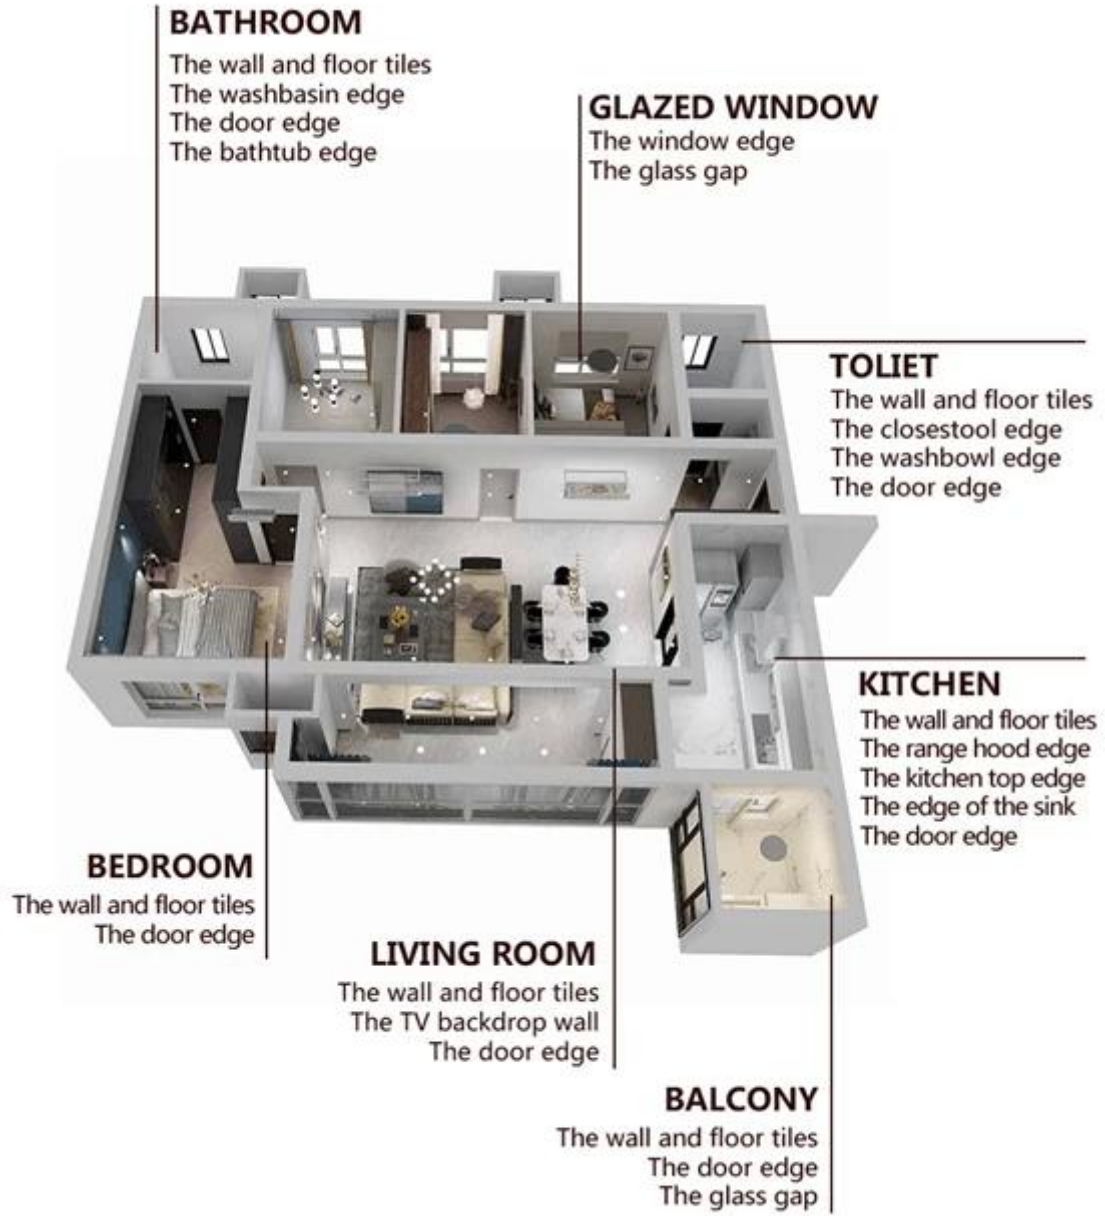

هو منتج بيئي متطور. يوفر لك الملمس غير اللامع أسلوبًا زخرفيًا فاخرًا منخفض Kelin لاصق إيبوكسي محمول بالماء من المستوى ، ويبدو سطح المفصل مناسبًا تمامًا لبلاط السيراميك. مجموعة متنوعة من الألوان ، دع الديكور الخاص بك مكان متألق. إن مسار القاعدة السفلية لراتنج الإيبوكسي المنقول بالماء يجعل المنتج بيئيًا تمامًا. الرمل الطبيعي المكلس عند درجة حرارة عالية يجعل اللون أكثر طبيعية وجميلة ولا يتلاشى أبدًا. يمكن استخدام المنتج بشكل أفضل في مفاصل بلاط السيراميك والحجر والزجاج وبلاط الفسيفساء على الحائط أو الدقيق في الحمام والمطبخ وغرفة النوم وما إلى ذلك. إنه منتج مفضل في الزخرفة العائلية ، مضيفا أيون الأكسجين السالب لتنقية الهواء. أستراليا منتجات البحث والتطوير المشتركة لتحقيق أداء أفضل ، ومن خلال توجيهات مراقبة الجودة الاستراتيجية للأكاديمية الصينية للعلوم ، لجعل جودة المنتجات مستقرة. مرحبا بكم [الصين مورد بلاط السيراميك الجص](#) تعلم المزيد عن بلاط الجص Kelin- في الاتصال بنا

.مجموعة متنوعة من الألوان لاختيارك. توفر أيضًا ألوانًا مخصصة

- Off White
- Gainsboro
- Grayish
- Medium Gray
- Dull Gray
- Silver Gray
- Metal Gray
- Starry Gray
- Luxury Gray
- Slate Gray
- Greyish Green
- Yellow Gray
- Brownness
- Terra Brown
- Glacier White
- Calaeatta
- Pearl Gold
- Primrose Yellow
- Shiny Gold
- Buff Beige
- Grayish Yellow
- Yellowish Brown
- Soft Khaki
- Olive Brown
- Brown
- Reddish Brown
- Dark Brown
- Rock Black

توفير حل فجوة الغرفة بالكامل

عملية بناء موجزة

أداة الضغط المهنية المشتركة

ميزة الشركة

نظرة عامة على المصنع

خط آلة العجن

آلة اجناس

خط إنتاج الخطم