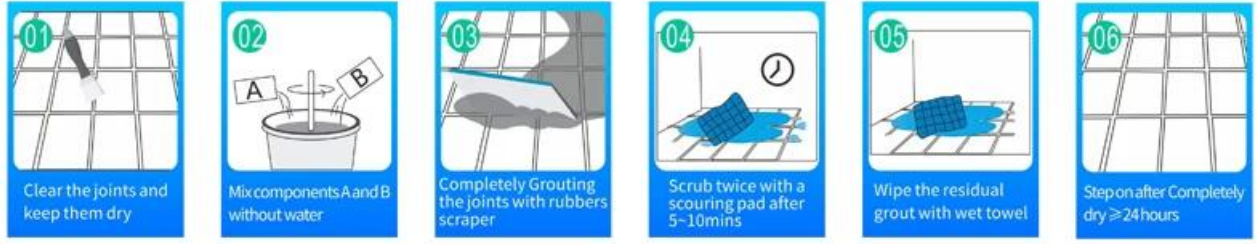

هو منتج بيئي متطور. يوفر لك الملمس غير اللامع أسلوبًا زخرفيًا فاخرًا منخفض Kelin لاصق إيبوكسي محمول بالماء من المستوى ، ويبدو سطح المفصل مناسبًا تمامًا لبلاط السيراميك. مجموعة متنوعة من الألوان ، دع الديكور الخاص بك مكان متألق. إن مسار القاعدة السفلية لراتنج الإيبوكسي المنقول بالماء يجعل المنتج بيئيًا تمامًا. الرمل الطبيعي المكلس عند درجة حرارة عالية يجعل اللون أكثر طبيعية وجميلة ولا يتلاشى أبدًا. يمكن استخدام المنتج بشكل أفضل في مفاصل بلاط السيراميك والحجر والزجاج وبلاط الفسيفساء على الحائط أو الدقيق في الحمام والمطبخ وغرفة النوم وما إلى ذلك. إنه منتج مفضل في الزخرفة العائلية ، مضيفا أيون الأكسجين السالب لتنقية الهواء. أستراليا منتجات البحث والتطوير المشتركة لتحقيق أداء أفضل ، ومن خلال توجيهات مراقبة الجودة الاستراتيجية للأكاديمية الصينية للعلوم ، لجعل جودة المنتجات مستقرة. مرحبا بكم [الصين مورد بلاط السيراميك الجص](#) تعلم المزيد عن بلاط الجص Kelin- في الاتصال بنا

.مجموعة متنوعة من الألوان لاختيارك. توفر أيضًا ألوانًا مخصصة

- Off White
- Gainsboro
- Grayish
- Medium Gray
- Dull Gray
- Silver Gray
- Metal Gray
- Starry Gray
- Luxury Gray
- Slate Gray
- Greyish Green
- Yellow Gray
- Brownness
- Terra Brown
- Glacier White
- Calaeatta
- Pearl Gold
- Primrose Yellow
- Shiny Gold
- Buff Beige
- Grayish Yellow
- Yellowish Brown
- Soft Khaki
- Olive Brown
- Brown
- Reddish Brown
- Dark Brown
- Rock Black

توفير حل فجوة الغرفة بالكامل

عملية بناء موجزة

أداة الضغط المهنية المشتركة

ميزة الشركة

نظرة عامة على المصنع

خط آلة العجن

آلة اجناس

خط إنتاج الخطم