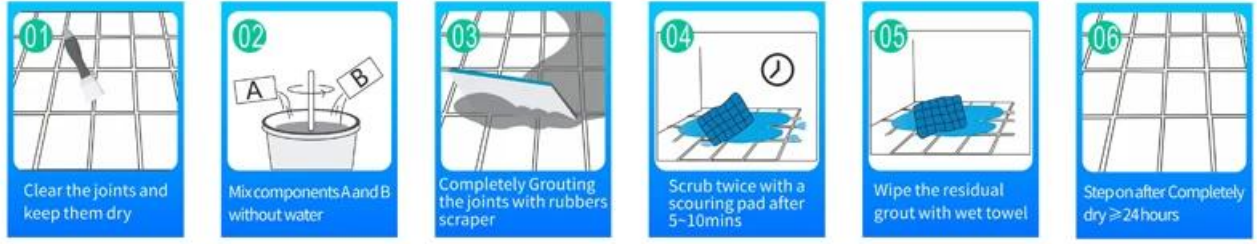

هو منتج بيئي متطور. يوفر لك الملمس غير اللامع أسلوبًا زخرفيًا فاخرًا منخفض Kelin لاصق إيبوكسي محمول بالماء من المستوى ، ويبدو سطح المفصل مناسبًا تمامًا لبلاط السيراميك. مجموعة متنوعة من الألوان ، دع الديكور الخاص بك مكان متألق إن مسار القاعدة السفلية لراتنج الإيبوكسي المنقول بالماء يجعل المنتج بيئيًا تمامًا. الرمل الطبيعي المكلس عند درجة حرارة عالية يجعل اللون أكثر طبيعية وجميلة ولا يتلاشى أبدًا. يمكن استخدام المنتج بشكل أفضل في مفاصل بلاط السيراميك والحجر والزجاج وبلاط الفسيفساء على الحائط أو الدقيق في الحمام والمطبخ وغرفة النوم وما إلى ذلك. إنه منتج مفضل في الزخرفة العائلية ، مضيئًا أيون الأكسجين السالب لتنقية الهواء. أستراليا منتجات البحث والتطوير المشتركة لتحقيق أداء أفضل ، ومن خلال توجيهات مراقبة الجودة الاستراتيجية للأكاديمية الصينية للعلوم ، لجعل جودة المنتجات مستقرة. مورد غراء Kelin البناء الكبير ، اختر

.مجموعة متنوعة من الألوان لاختيارك. توفر أيضًا ألوانًا مخصصة

- Off White
- Gainsboro
- Grayish
- Medium Gray
- Dull Gray
- Silver Gray
- Metal Gray
- Starry Gray
- Luxury Gray
- Slate Gray
- Greyish Green
- Yellow Gray
- Brownness
- Terra Brown
- Glacier White
- Calaeatta
- Pearl Gold
- Primrose Yellow
- Shiny Gold
- Buff Beige
- Grayish Yellow
- Yellowish Brown
- Soft Khaki
- Olive Brown
- Brown
- Reddish Brown
- Dark Brown
- Rock Black

توفير حل فجوة الغرفة بالكامل

عملية بناء موجزة

أداة الضغط المهنية المشتركة

ميزة الشركة

نظرة عامة على المصنع

خط آلة الدمج

آلة اجناس

خط إنتاج الخط