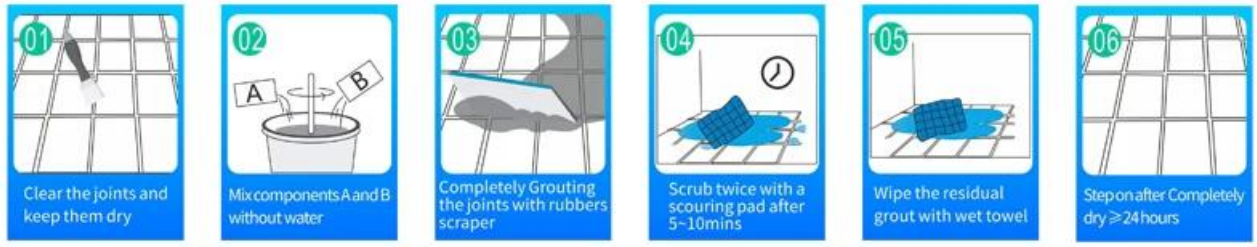

كيلين **الصين مصنع لون بلاط الحص** لاصق الايبوكسي المنقول بالماء المنتج هو منتج بيئي متطور. يوفر لك الملمس غير اللامع أسلوبًا زخرفيًا فاحرًا منخفض المستوى ، ويبدو سطح المفصل مناسبًا تمامًا لبلاط السيراميك. مجموعة متنوعة من الألوان ، دع الديكور الخاص بك مكان متألّق. إن مسار القاعدة السفلية لراتنج الإيبوكسي المنقول بالماء يجعل المنتج بيئيًا تمامًا. الرمل الطبيعي المكلس عند درجة حرارة عالية يجعل اللون أكثر طبيعية وجمالاً ولا يتلاشى أبدًا. يمكن استخدام المنتج بشكل أفضل في مفاصل بلاط السيراميك والحجر والزجاج وبلاط الفسيفساء على الحائط أو الدقيق في الحمام والمطبخ وغرفة النوم وما إلى ذلك. إنه منتج مفضل في الزخرفة العائلية ، يضيف أيون الأكسجين السالب لتنقية الهواء. أستراليا منتجات البحث والتطوير المشتركة لتحقيق أداء أفضل ، ومن خلال توجيهات مراقبة الجودة الاستراتيجية للأكاديمية الصينية للعلوم ، لجعل جودة المنتجات مستقرة.

.مجموعة متنوعة من الألوان لاختيارك. توفر أيضًا ألوانًا مخصصة.

- Off White
- Gainsboro
- Grayish
- Medium Gray
- Dull Gray
- Silver Gray
- Metal Gray
- Starry Gray
- Luxury Gray
- Slate Gray
- Greyish Green
- Yellow Gray
- Brownness
- Terra Brown
- Glacier White
- Calaeatta
- Pearl Gold
- Primrose Yellow
- Shiny Gold
- Buff Beige
- Grayish Yellow
- Yellowish Brown
- Soft Khaki
- Olive Brown
- Brown
- Reddish Brown
- Dark Brown
- Rock Black

توفير حل فجوة الغرفة بالكامل

عملية بناء موجزة

أداة الضغط المهنية المشتركة

ميزة الشركة

نظرة عامة على المصنع

خط آلة اللبن

آلة اجناس

خط إنتاج الحليب