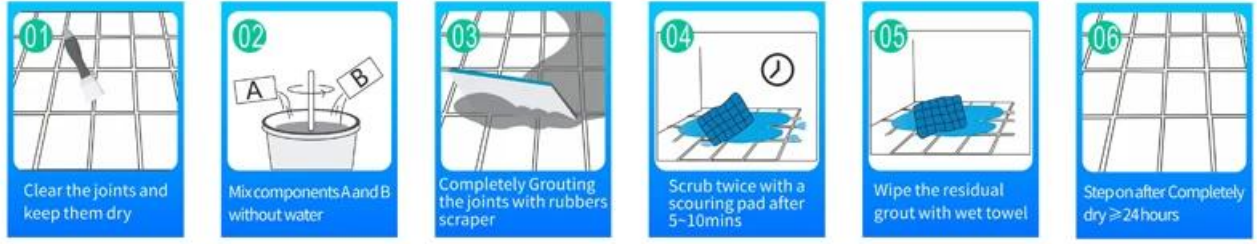

لاصق هو منتج بيئي متطور ويوفر لك الملمس ماتي، أسلوبا مزخرفا فاخرا منخفضا، ويبدو Kelin Waterborne Epoxy سطح المشترك مثاليا للبلات السيراميك. أصناف من الألوان، واسمحوا الديكور مكان التألق. يدير المسار الفرعي من البيئية تماما. الرمل الطبيعي المكلس في درجة حرارة عالية يجعل اللون أكثر Waterborne راتنجات إيبوكسي المحمولة طبيعية وجميلة ولا يتلاشى أبدا. يمكن استخدام المنتج بشكل أفضل في مفاصل بلاط السيراميك والحجر والزجاج أو بلاط الفسيفساء على الحائط أو الدقيق في الحمام والمطبخ وغرفة النوم وهلم جرا. إنه منتج تفضيل في الديكور الأسري، مضيفا أيون الأكسجين السلبي لتنقية الهواء. أستراليا منتجات البحث والتطوير المشتركة لجعل الأداء الأفضل، ومن خلال التوجيه الصيني للعلوم مراقبة الجودة الاستراتيجي لجودة مراقبة الجودة، لجعل منتجات الجودة مستقرة. كيلين - الأفضل [مصنع بناء](#) [مصنع الغراء](#).

أصناف من الألوان لاختيارك، توفير أيضا ألوان مخصصة

- Off White
- Gainsboro
- Grayish
- Medium Gray
- Dull Gray
- Silver Gray
- Metal Gray
- Starry Gray
- Luxury Gray
- Slate Gray
- Greyish Green
- Yellow Gray
- Brownness
- Terra Brown
- Glacier White
- Calaeatta
- Pearl Gold
- Primrose Yellow
- Shiny Gold
- Buff Beige
- Grayish Yellow
- Yellowish Brown
- Soft Khaki
- Olive Brown
- Brown
- Reddish Brown
- Dark Brown
- Rock Black

توفير حل الفجوة الغرفة بأكملها

عملية بناء موجزة