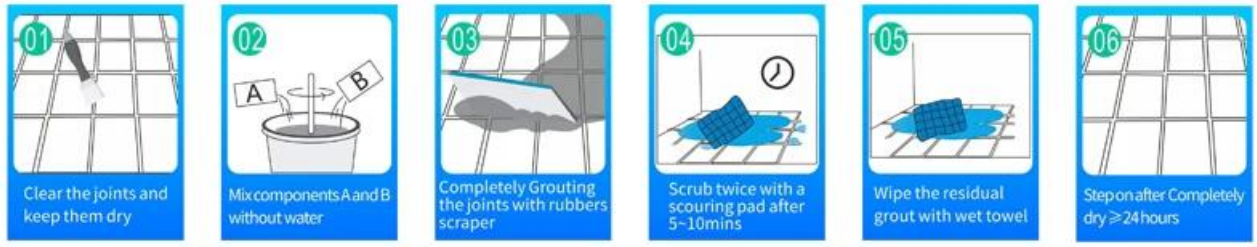

لاصق هو منتج بيئي متطور. يوفر لك الملمس ماتي، أسلوبا مزخرفا فاخرا منخفضا، ويبدو Kelin Waterborne Epoxy سطح المشترك مثاليا للبلات السيراميك. أصناف من الألوان، واسمحوا الديكور مكان التألق. يدير المسار الفرعي من البيئية تماما. الرمل الطبيعي المكلس في درجة حرارة عالية يجعل اللون أكثر Waterborne راتنجات إيبوكسي المحمولة طبيعية وجميلة ولا يتلاشى أبدا. يمكن استخدام المنتج بشكل أفضل في مفاصل بلاط السيراميك والحجر والزجاج أو بلاط الفسيفساء على الحائط أو الدقيق في الحمام والمطبخ وغرفة النوم وهلم جرا. إنه منتج تفضيل في الديكور الأسري، مضيافا أيون الأكسجين السلبي لتنقية الهواء. أستراليا منتجات البحث والتطوير المشتركة لجعل الأداء الأفضل، ومن خلال التوجيه الصيني للعلوم مراقبة الجودة الاستراتيجي لجودة مراقبة الجودة، لجعل منتجات الجودة مستقرة. منتجاتنا غنية بالألوان لاصق لاصق Kelin China Waterbom Epoxy -والجميلة في الواقع، مرحبا بكم في الاتصال بنا

أصناف من الألوان لاختيارك. توفير أيضا ألوان مخصصة.

- Off White
- Gainsboro
- Grayish
- Medium Gray
- Dull Gray
- Silver Gray
- Metal Gray
- Starry Gray
- Luxury Gray
- Slate Gray
- Greyish Green
- Yellow Gray
- Brownness
- Terra Brown
- Glacier White
- Calaeatta
- Pearl Gold
- Primrose Yellow
- Shiny Gold
- Buff Beige
- Grayish Yellow
- Yellowish Brown
- Soft Khaki
- Olive Brown
- Brown
- Reddish Brown
- Dark Brown
- Rock Black

توفير حل العجوة الغرفة بأكملها

عملية بناء موجزة

أداة الضغط المشترك المهنية

ميزة الشركة

نظرة عامة على المصنع

خط كريم آل

آلة اجنار

خط إنتاج الخط