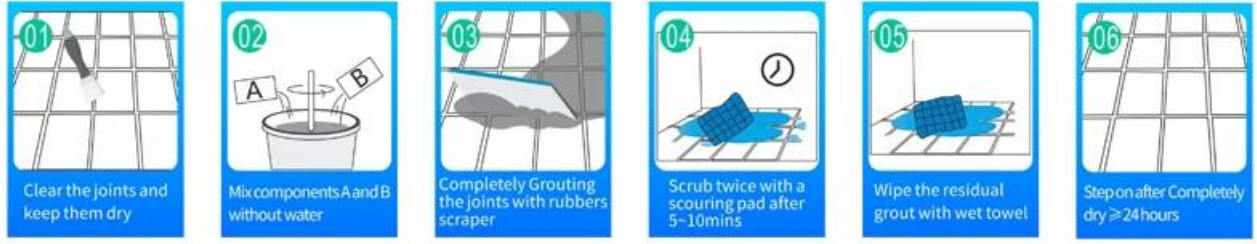

هو منتج بيئي متطور. يوفر لك الملمس غير اللامع أسلوبًا زخرفيًا فاخرًا منخفض Kelin لاصق إيوكسي محمول بالماء من المستوى ، ويبدو سطح المفصل مناسبًا تمامًا لبلاط السيراميك. مجموعة متنوعة من الألوان ، دع الديكور الخاص بك مكان متألّق. إن مسار القاعدة السفلية لراتنج الإيوكسي المنقول بالماء يجعل المنتج بيئيًا تمامًا. انها مصنوعة من قبل **الصين** **مصنع الجص البلاط المرن**. الرمل الطبيعي المكلس عند درجة حرارة عالية يجعل اللون أكثر طبيعية وجمالاً ولا يتلاشى أبداً. يمكن استخدام المنتج بشكل أفضل في مفاصل بلاط السيراميك والحجر والزجاج وبلاط الفسيفساء على الحائط أو الدقيق في الحمام والمطبخ وغرفة النوم وما إلى ذلك. إنه منتج مفضل في الزخرفة العائلية ، يضيف أيون الأكسجين السالب لتنقية الهواء. أستراليا منتجات البحث والتطوير المشتركة لتحقيق أداء أفضل ، ومن خلال توجيهات مراقبة الجودة الاستراتيجية للأكاديمية الصينية للعلوم ، لجعل جودة المنتجات مستقرة

مجموعة متنوعة من الألوان لاختيارك. توفر أيضًا ألوانًا مخصصة.

- Off White
- Gainsboro
- Grayish
- Medium Gray
- Dull Gray
- Silver Gray
- Metal Gray
- Starry Gray
- Luxury Gray
- Slate Gray
- Greyish Green
- Yellow Gray
- Brownness
- Terra Brown
- Glacier White
- Calaeatta
- Pearl Gold
- Primrose Yellow
- Shiny Gold
- Buff Beige
- Grayish Yellow
- Yellowish Brown
- Soft Khaki
- Olive Brown
- Brown
- Reddish Brown
- Dark Brown
- Rock Black

توفير حل فجوة الغرفة بالكامل

عملية بناء موجزة