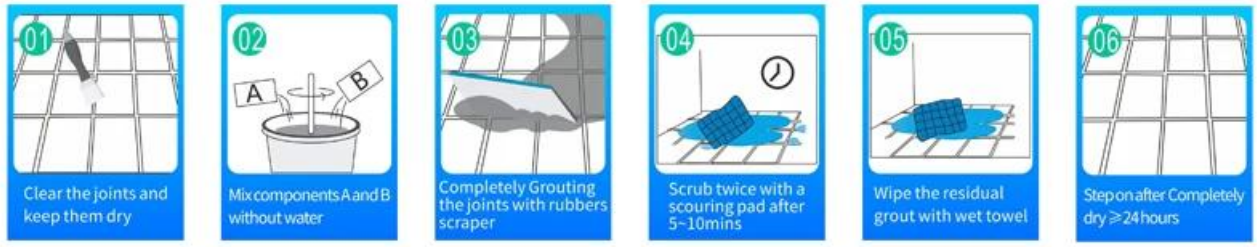

Olive Brown

Brown

Reddish Brown

Dark Brown

Rock Black

توفير حل العجوة الغرفة بأكملها

عملية بناء موجزة

أداة الضغط المشترك المهنية