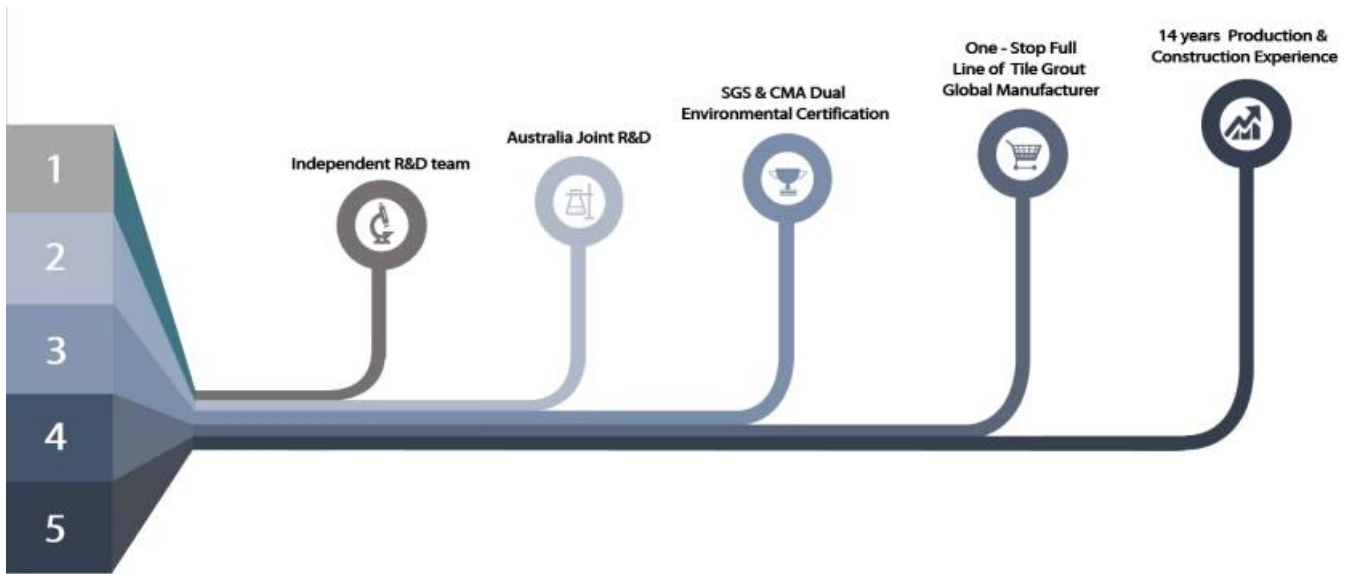

Olive Brown

Brown

Reddish Brown

Dark Brown

Rock Black

توفير حل العجوة الغرفة بأكملها

عملية بناء موجزة

أداة الضغط المشترك المهنية

ميزة الشركة

نظرة عامة على المصنع

خط كريم آل

آلة اجنار

خط إنتاج الخط

إدراج التردد

ملء خط آل

آلة الأعلام المعلقة