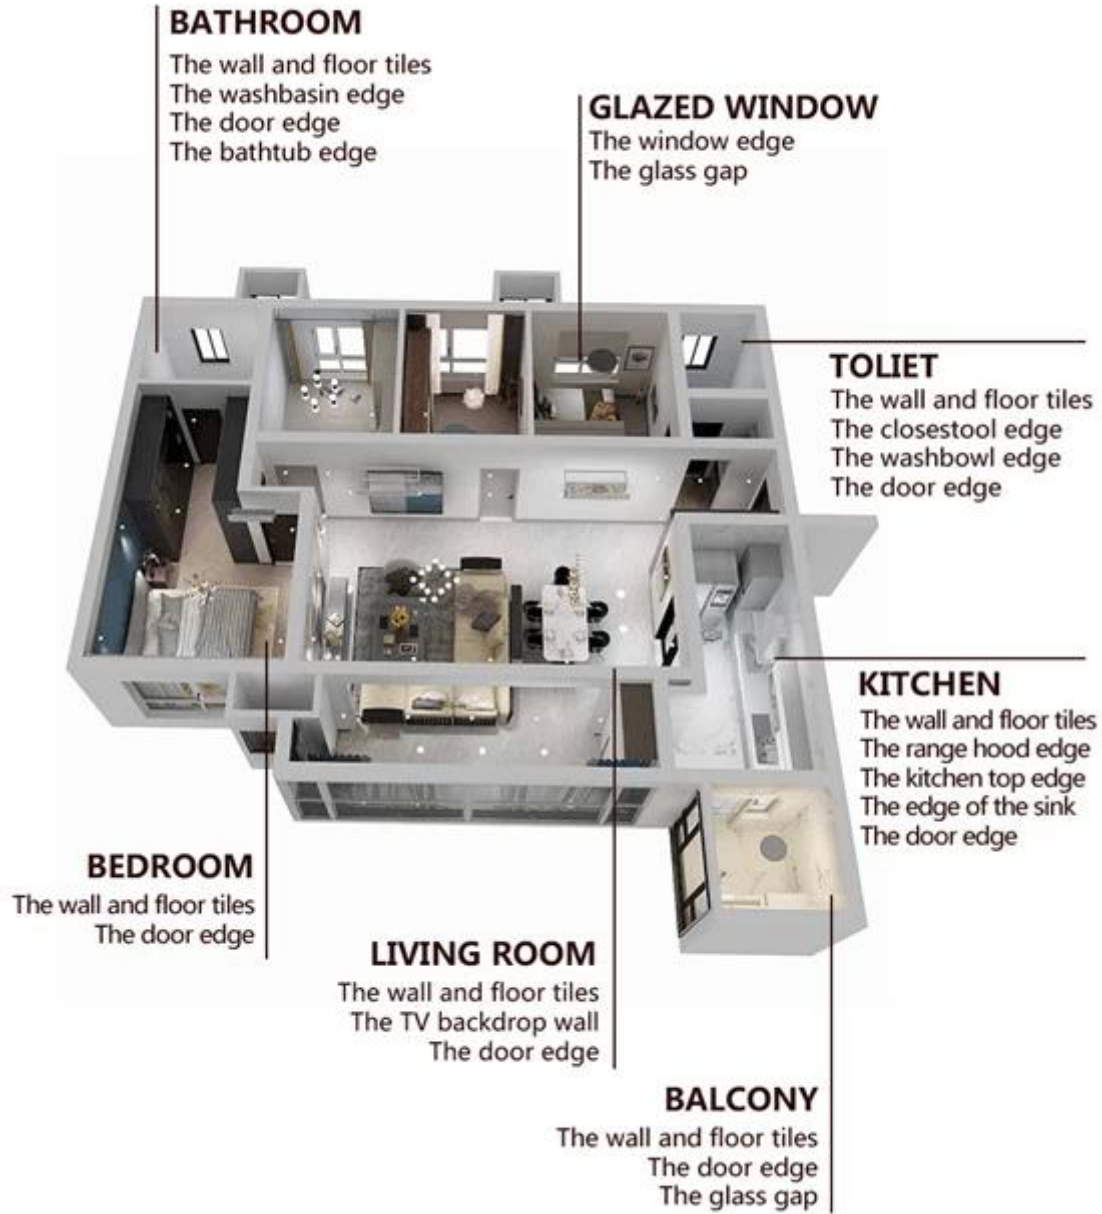

عملية بناء موجزة