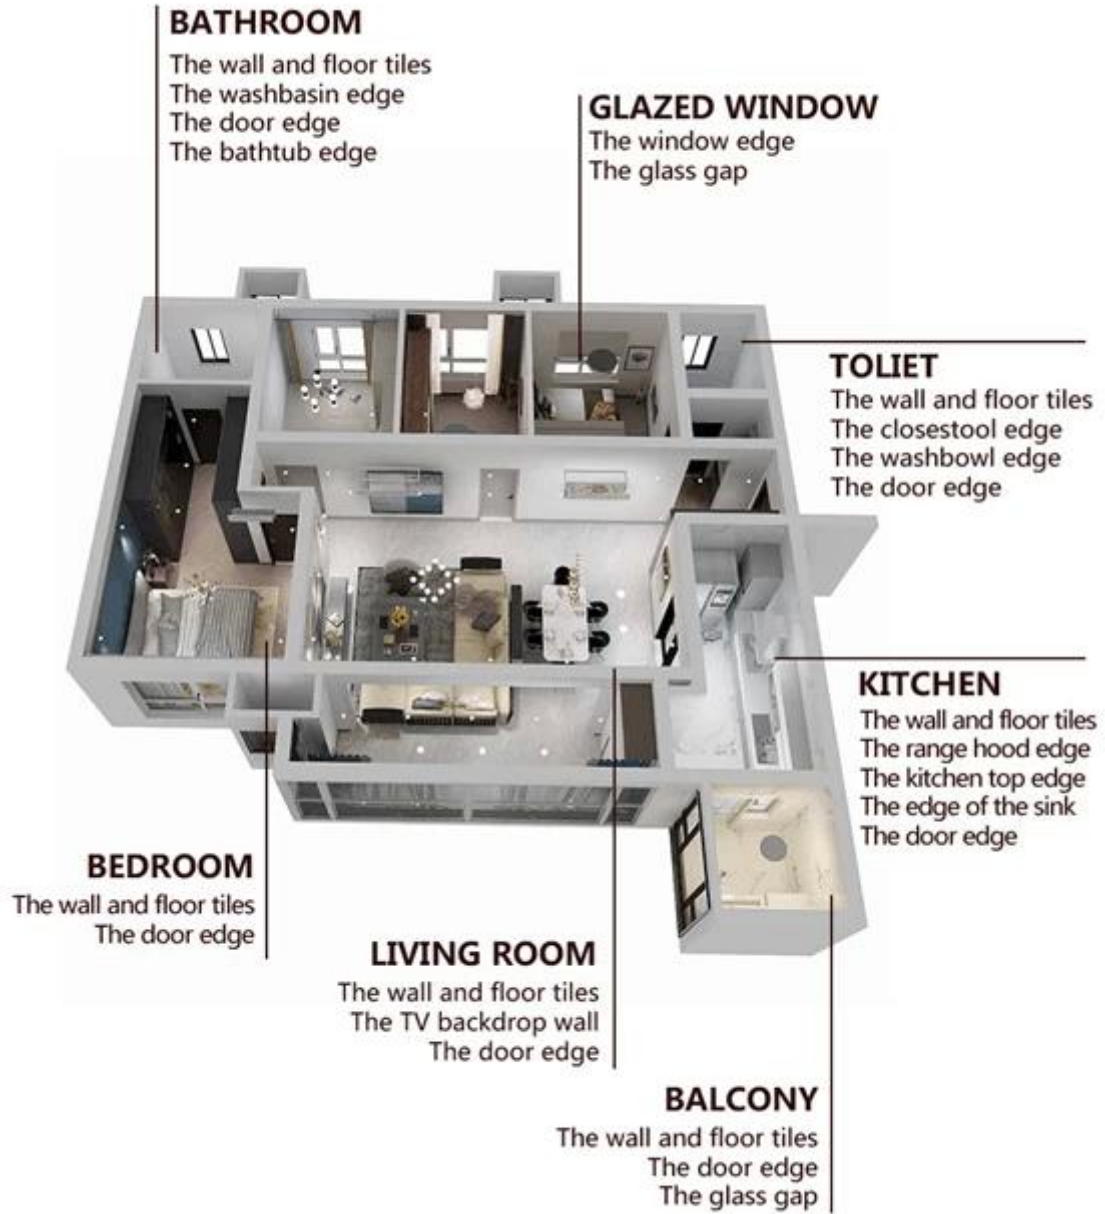

توفير حل العجوة الغرفة بأكملها

عملية بناء موجزة

بعد تنظيف السطح، يتم إزالة أي بقايا من مادة اللاصق أو الغراء القديمة.

يتم تطبيق مادة اللاصق على الخلفية بسمك مناسب، مع الضغط على الحواف لضمان تغطية كاملة.

يتم وضع علامة على الحائط باستخدام قلم الرصاص، مع التأكد من محاذاة العلامات مع الخطوط المرجعية.