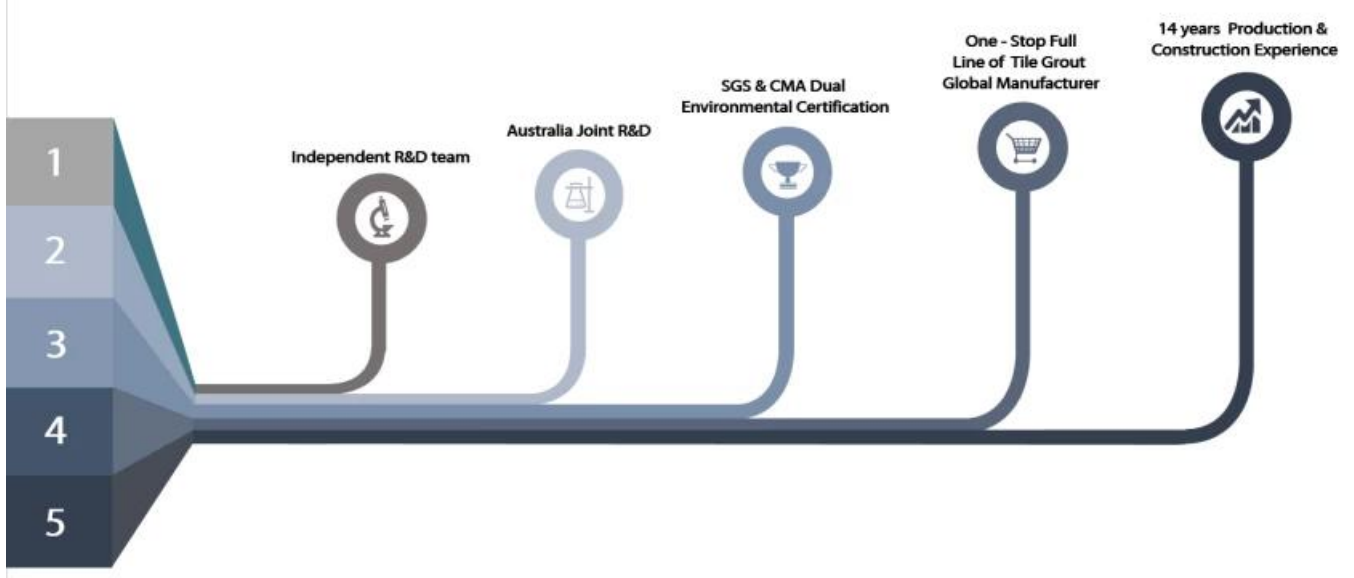

Forming Stick

Perching Knife

Masking Tape

Stainless Steel Ball

Cleaning Awl

ميزة الشركة

نظرة عامة على المصنع

خط كريم آلة