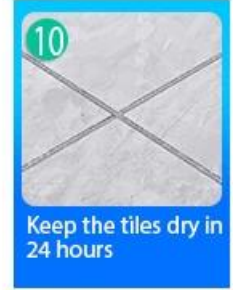

أدوات الضغط المشترك المهنية

Cutter Knife

Pointing trowel

Brush

Forming Stick

Perching Knife

Masking Tape

Stainless Steel Ball

Cleaning Awl

ميزة الشركة