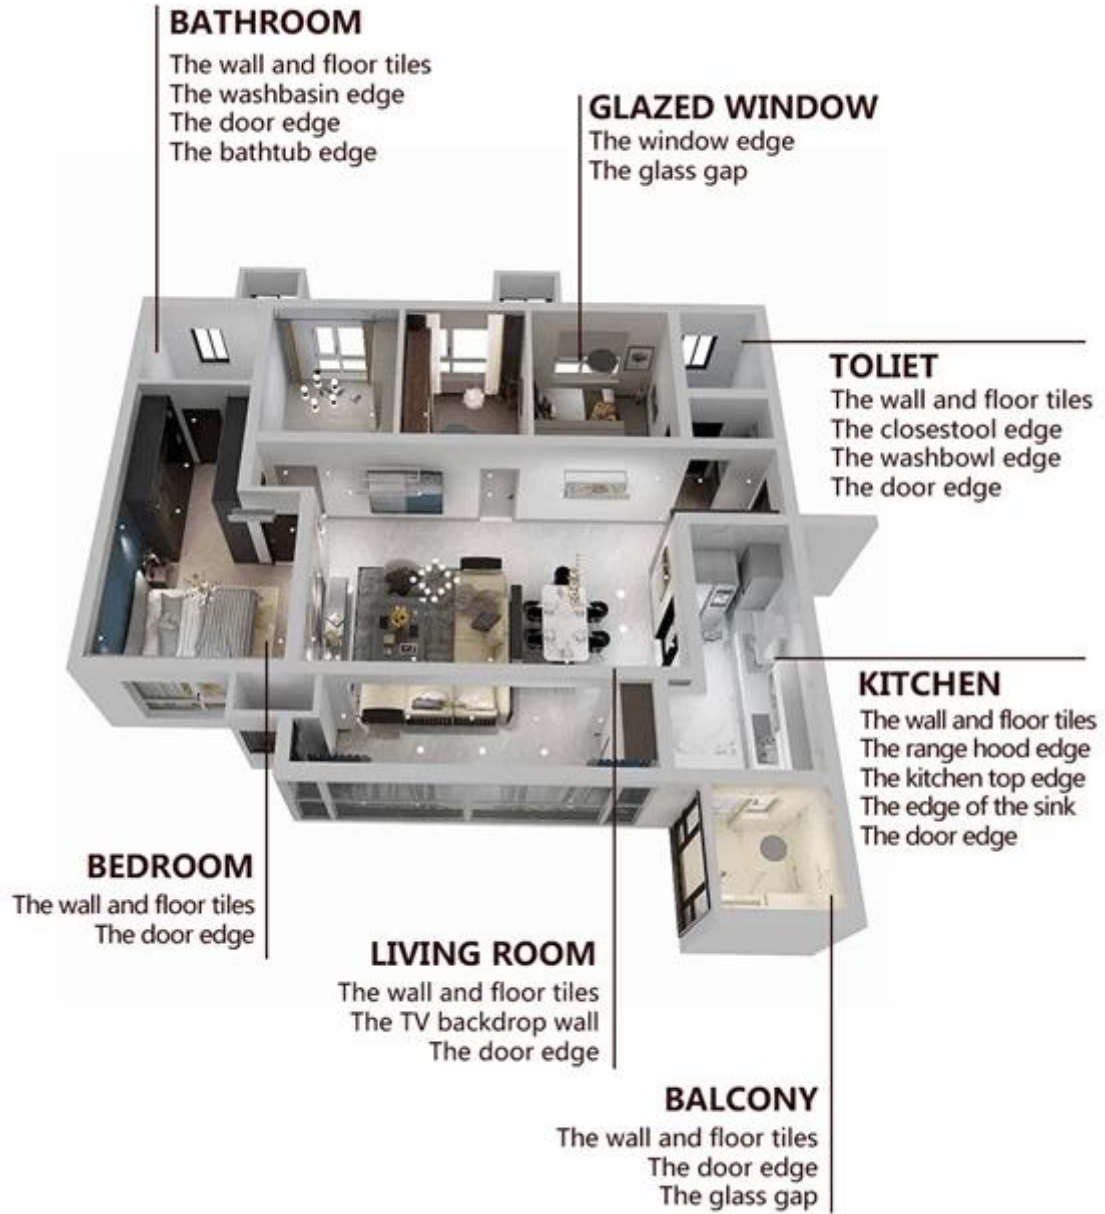

Brownness

Dark Brown

Reddish Brown

Rock Bslack

توفير حل الفجوة الغرفة بأكملها

عملية بناء موجزة

أداة الضغط المشترك المهنية

Cutter Knife