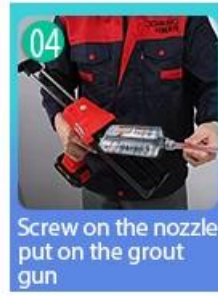

Olive Brown

Brownness

Dark Brown

Reddish Brown

Rock Bslack

توفر غرفة الجامع الفجوة الحل

باختصار عملية البناء