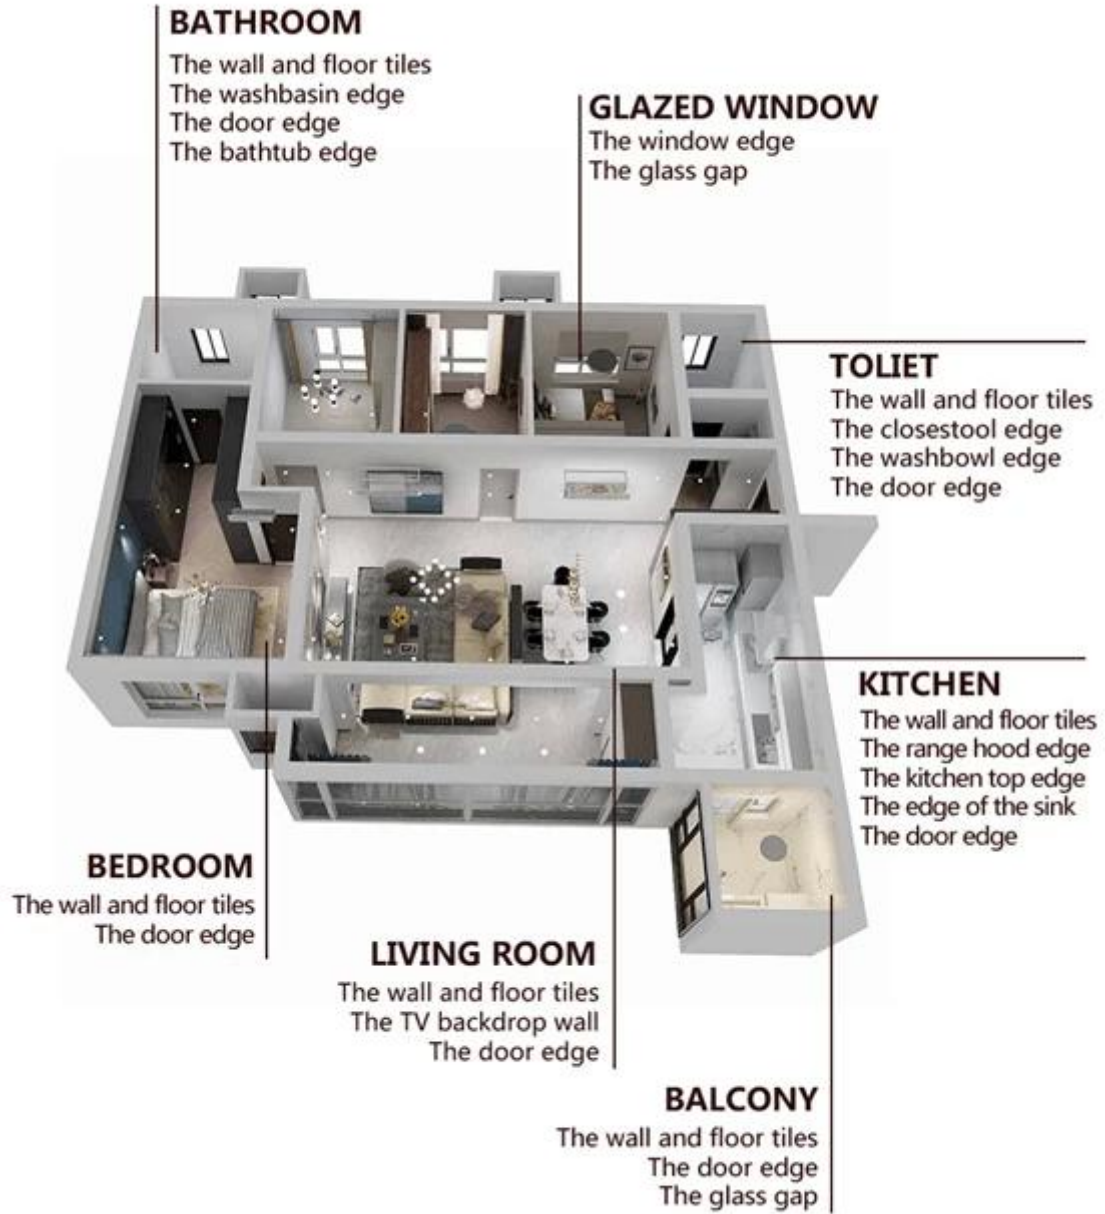

Olive Brown

Brownness

Dark Brown

Reddish Brown

Rock Bslack

توفير حل الفجوة الغرفة بأكملها

عملية بناء موجزة

01  
Clean the tiles and keep it dry