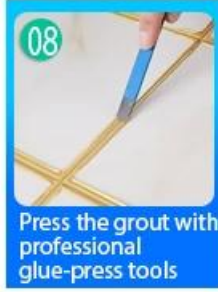

إن منتج الجص المتقاطع للبلاط هو منتج جديد للديكور المنزلي ، وهو بدلاً من عامل الخياطة. يمكن استخدامه بشكل أفضل في مفاصل بلاط السيراميك والحجر والزجاج وبلاط الفسيفساء على الحائط أو الأرضية في الحمام والمطبخ وغرفة النوم وما إلى ذلك. لديها مجموعة متنوعة من الألوان واللمعان اللامع والسطح لامع مثل الخزف بعد المعالجة. في نفس الوقت ، إنه مقاوم للعفن ، مقاوم للرطوبة ، صديق للبيئة ، نكهة غير سامة وصافية ، يضيف أيون أكسجين سالب لتنقية الهواء. والأهم من غراء البلاط دون التعرض المستمر لشدة عالية من أشعة الشمس ، ولن يكون المنتج Kelin ذلك ، أنتج مورد غراء البناء مصفراً وسهل التنظيف ومقاوماً للأوساخ.

مجموعة متنوعة من الألوان لاختيارك. توفر أيضًا ألوانًا مخصصة.

توفير حل فجوة الغرفة بالكامل

عملية بناء موجزة

أدوات الضغط المشتركة المهنية

Cutter Knife

Pointing trowel

Brush

Forming Stick