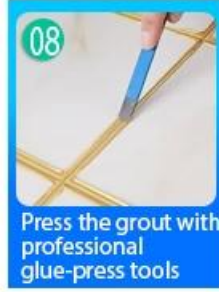

إن منتج الجص المتقاطع للبلاط هو منتج جديد للديكور المنزلي ، وهو بدلاً من عامل الخياطة. يمكن استخدامه بشكل أفضل في مفاصل بلاط السيراميك والحجر والزجاج وبلاط الفسيفساء على الحائط أو الأرضية في الحمام والمطبخ وغرفة النوم وما إلى ذلك. لديها مجموعة متنوعة من الألوان واللمعان اللامع والسطح لامع مثل الخزف بعد المعالجة. في نفس الوقت ، إنه مقاوم للعفن ، مقاوم للرطوبة ، صديق للبيئة ، نكهة غير سامة وصافية ، يضيف أيون أكسجين سالب لتنقية الهواء. والأهم من غراء البلاط دون التعرض المستمر لشدة عالية من أشعة الشمس ، ولن يكون المنتج Kelin ذلك ، أنتج مورد غراء البناء مصفراً وسهل التنظيف ومقاومًا للأوساخ.

مجموعة متنوعة من الألوان لاختيارك. توفر أيضًا ألوانًا مخصصة.

توفير حل فجوة الغرفة بالكامل

عملية بناء موجزة

أدوات الضغط المشتركة المهنية

Two Component Caulking Gun

Cutter Knife

Pointing trowel

Brush