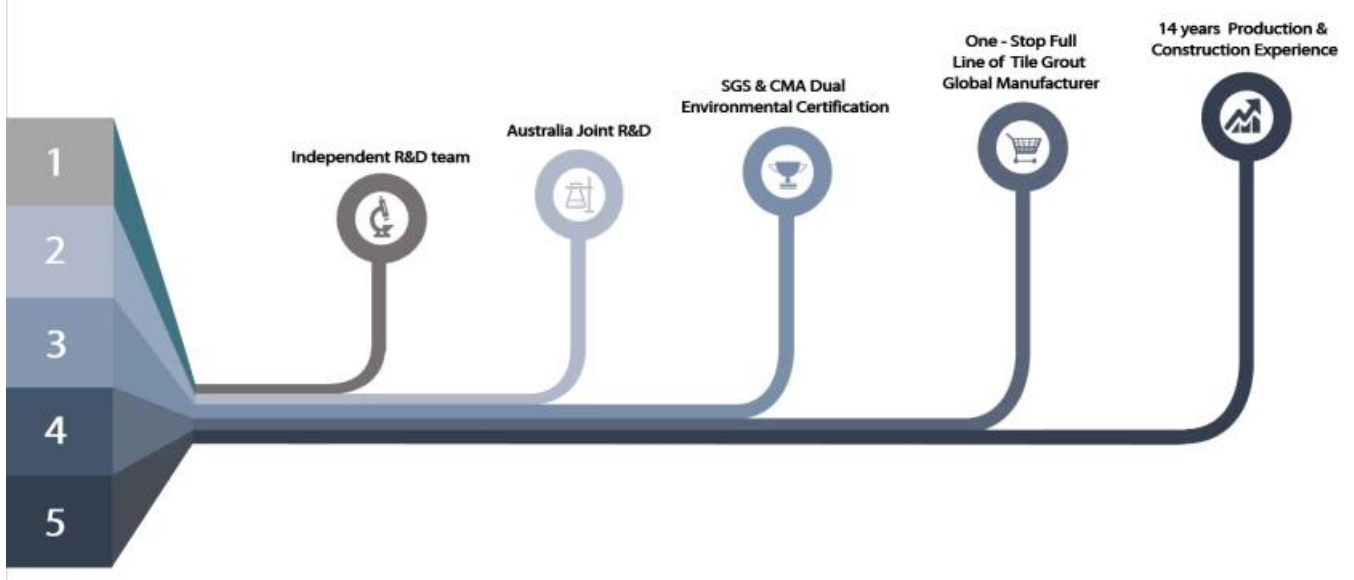

Masking Tape

Stainless Steel Ball

Cleaning Awl

ميزة الشركة

نظرة عامة على المصنع

خط كريم آلة

آلة اختبار

خط إنتاج الخلط