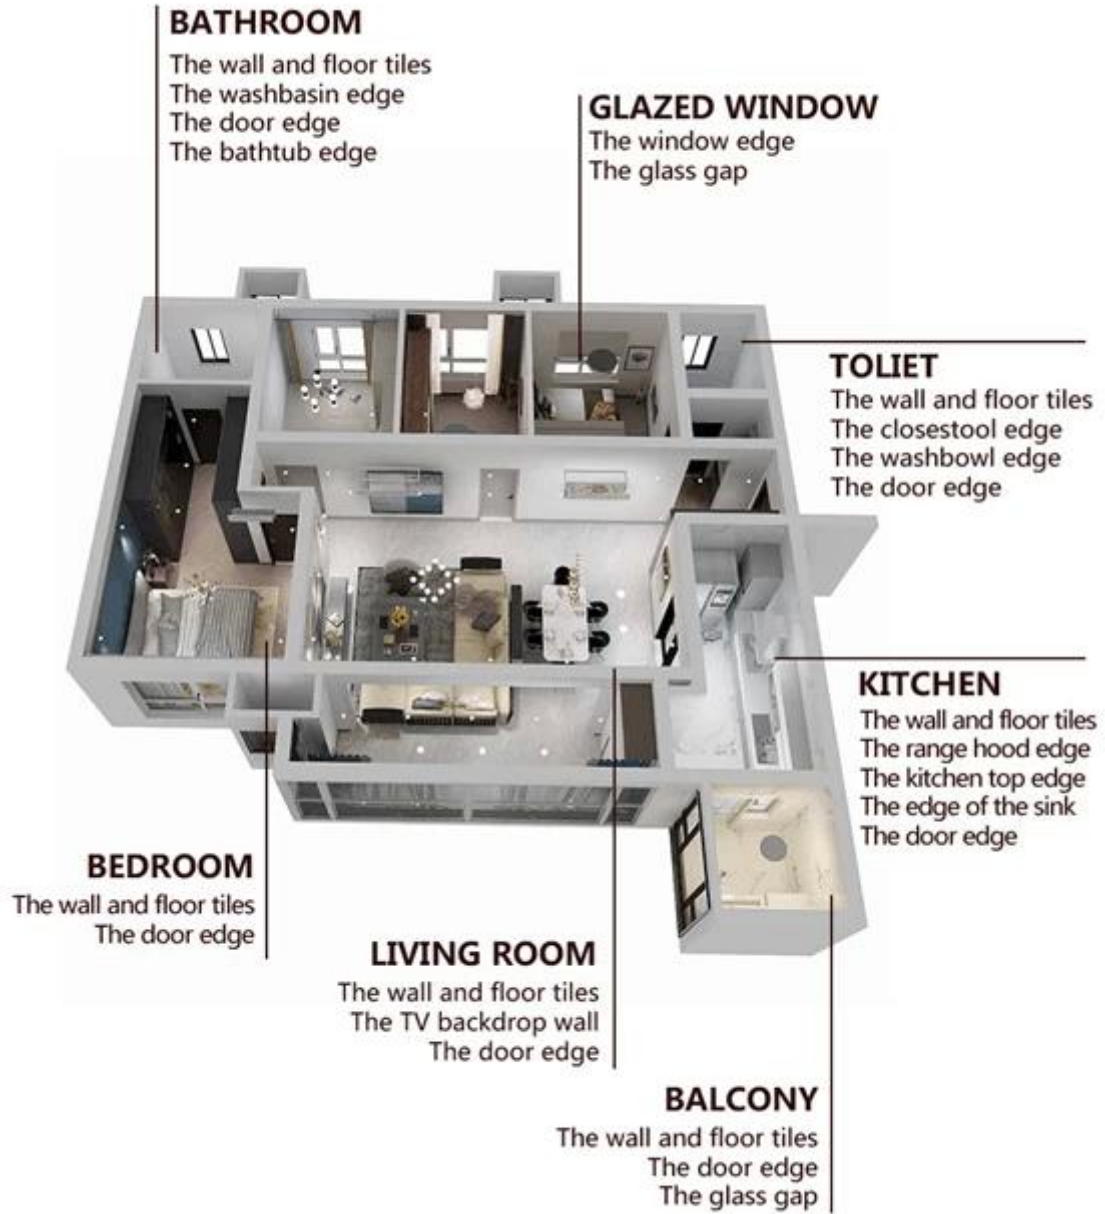

عبور بلاط الجص هو منتج جديد للديكور المنزلي، وهو تماما بدلا من وكيل الخياطة وبعد في الوقت نفسه، فإنه دليل على العفن، والدليل على الرطوبة، وصديقة للبيئة والنكهة غير السامة والصالبة، مضيئا أيون الأكسجين السلبي لتنقية الهواء. والأهم من ذلك، دون أن تتعرض باستمرار لشدة عالية من أشعة الشمس، لن يكون المنتج اصفرارا وسهلة تنظيف ومقاومة للأوساخ.

أصناف من الألوان لاختيارك. توفير أيضا ألوان مخصصة.

توفير حل الفجوة الغرفة بأكملها

عملية بناء موجزة

تستخدم أداة مسدود
المسامير لإزالة
الطوباء القديمة.

تستخدم مسدود
المسامير لإزالة
الطوباء القديمة.

تستخدم مسدود
المسامير لإزالة
الطوباء القديمة.