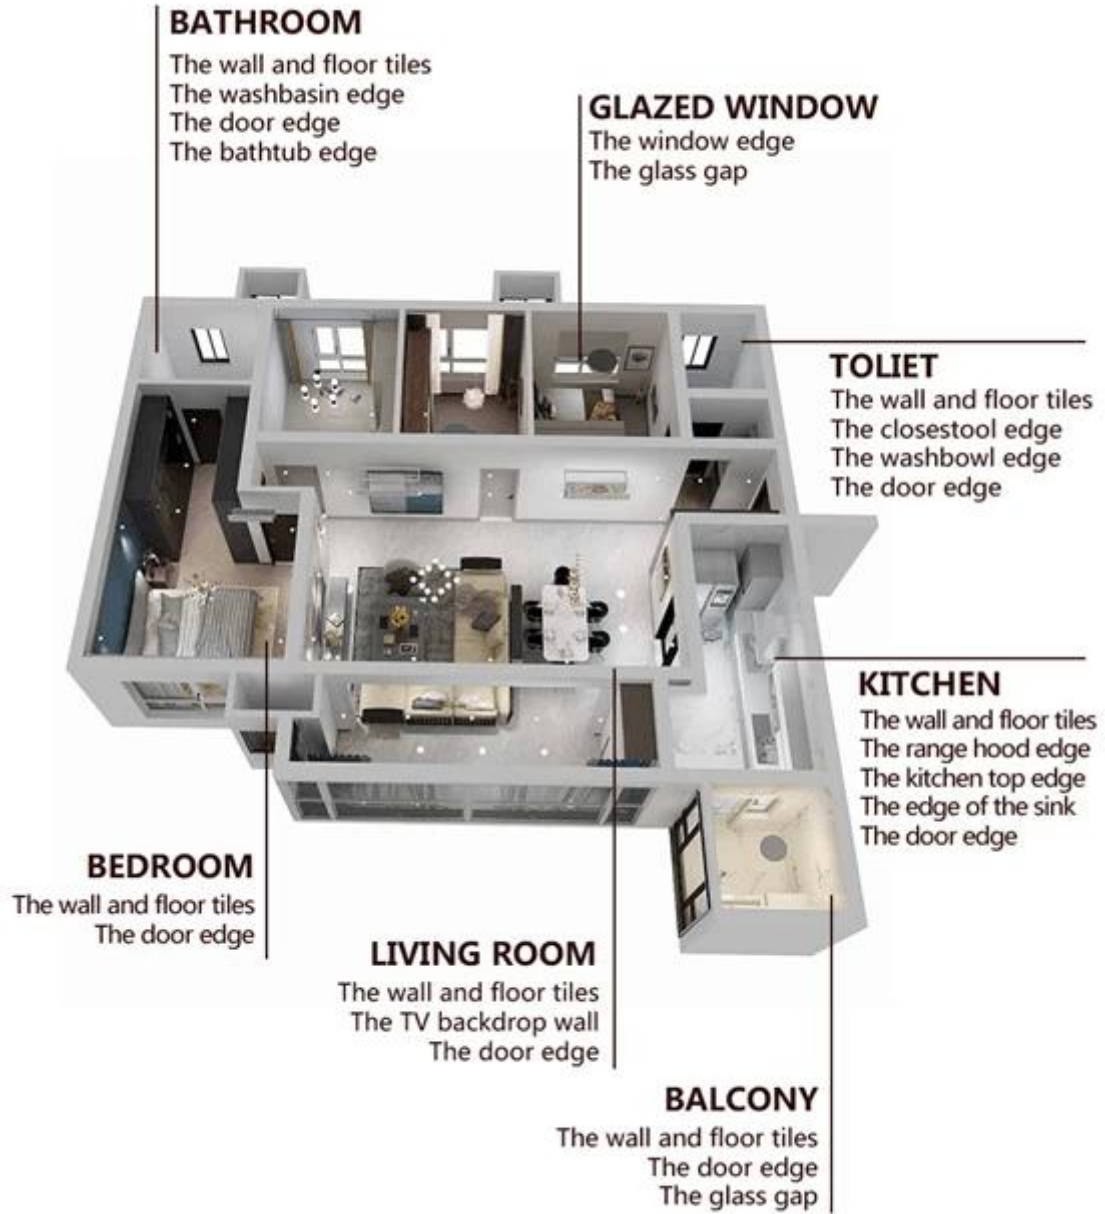

عبور بلاط الجص هو منتج جديد للديكور المنزلي، وهو تماما بدلا من وكيل الخياطة وبعد في الوقت نفسه، فإنه دليل على العفن، والدليل على الرطوبة، وصديقة للبيئة والنكهة غير السامة والصفية، مضيئا أيون الأكسجين السلبي لتنقية الهواء. والأهم من ذلك، دون أن تتعرض باستمرار لشدة عالية من أشعة الشمس، لن يكون المنتج اصفرارا وسهلة تنظيف ومقاومة للأوساخ.

المكون الرئيسي	راتنج الايبوكسي، مسحوق الألوان الراقية
وظيفة	ملء وتجميل فجوة البلاط
مدة الصلاحية	الأسهم في مكان بارد وجاف عند 37-0 °C لمدة 12 شهرا
الوزن الصافي	400 مل
التعبئة	مجموعات / الكرتون 30

يمكن استخدامه بشكل أفضل في مفاصل بلاط السيراميك والحجر والزجاج أو بلاط الفسيفساء على الحائط أو الكلمة في الحمام والمطبخ وغرفة النوم وهلم جرا. لديها أنواع كبيرة من الألوان، بريق مشرق والسطح مشرق مثل الخزف بعد المعالجة. انها مصنوعة من قبل **الصين الايبوكسي فجوة حشو المزود**.

أصناف من الألوان لاختيارك. توفير أيضا ألوان مخصصة

توفير حل الفجوة الغرفة بأكملها

عملية بناء موجزة

تستخدم أداة مسدود
تتم إزالة البلاط.

يتم وضع مسدود
على السطح المراد
تغطيته.

يتم رش مادة
على السطح المراد
تغطيته.

يتم حفر ثقب
في السطح المراد
تغطيته.

يتم وضع علامة
على السطح المراد
تغطيته 45 درجة.

80-60 cm Forepart.

Forepart.

Grous

5-4

24

أداة الصغط المشترك المهنية