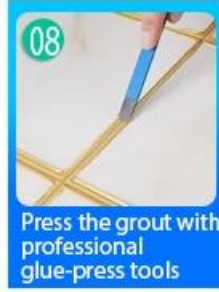

أدوات الضغط المشتركة المهنية

ميزة الشركة