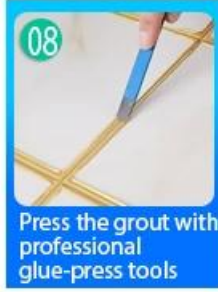

الصين ماء - Kelin إن منتج الجص المتقاطع هو منتج جديد للديكور المنزلي ، وهو بدلاً من عامل الخياطة. بواسطة **الايوكسي الجمال مانع تسرب الفجوة مصنع** إنتاج البحث والتطوير. يمكن استخدامه بشكل أفضل في مفاصل بلاط السيراميك والحجر والزجاج وبلاط الفسيفساء على الحائط أو الدقيق في الحمام والمطبخ وغرفة النوم وما إلى ذلك. لديها مجموعة متنوعة من الألوان ، اللامع والسطح لامع مثل الخزف بعد المعالجة. في نفس الوقت ، إنه مقاوم للعفن ، مقاوم للرطوبة ، صديق للبيئة ، نكهة غير سامة وصافية ، يضيف أيون الأكسجين السالب لتنقية الهواء والأهم من ذلك ، دون التعرض المستمر لأشعة الشمس الشديدة ، لن يكون المنتج مصفرًا وسهل التنظيف ومقاوم للأوساخ.

مجموعة متنوعة من الألوان لاختيارك. توفر أيضًا ألوانًا مخصصة.

توفير حل فجوة الغرفة بالكامل

عملية بناء موجزة

أدوات الضغط المشتركة المهنية

Two Component Caulking Gun

Cutter Knife

Pointing trowel

Brush