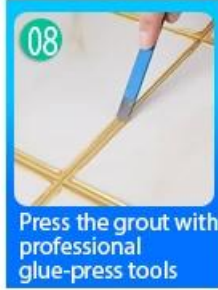

إن منتج الجص المتقاطع للبلاط هو منتج جديد للديكور المنزلي ، وهو بدلاً من عامل الخياطة. يمكن استخدامه بشكل أفضل في مفاصل بلاط السيراميك والحجر والزجاج وبلاط الفسيفساء على الحائط أو الأرضية في الحمام والمطبخ وغرفة النوم وما إلى ذلك. من صنع كيلين **المورد الداعم الجص**. لديها مجموعة متنوعة من الألوان واللمعان اللامع والسطح لامع مثل الخزف بعد المعالجة. في نفس الوقت ، إنه مقاوم للعفن ، مقاوم للرطوبة ، صديق للبيئة ، نكهة غير سامة وصافية ، يضيف أيون أكسجين سالب لتنقية الهواء. والأهم من ذلك ، دون التعرض المستمر لأشعة الشمس الشديدة ، لن يكون المنتج مصفرًا وسهل التنظيف ومقاومًا للأوساخ.

مجموعة متنوعة من الألوان لاختيارك. توفر أيضًا ألوانًا مخصصة.

توفير حل فجوة الغرفة بالكامل

عملية بناء موجزة

أدوات الضغط المشتركة المهنية

Cutter Knife

Pointing trowel

Brush

Forming Stick