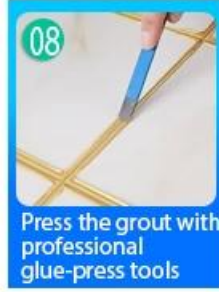

إن منتج الجص المتقاطع هو منتج جديد للديكور المنزلي ، وهو بدلاً من عامل الخياطة. يمكن استخدامه بشكل أفضل في مفاصل بلاط السيراميك والحجر والزجاج وبلاط الفسيفساء على الحائط أو الدقيق في الحمام والمطبخ وغرفة النوم وما إلى ذلك. انها مصنوعة من قبل **الصين مصنع تلج الخزف الغراء**. لديها أنواع مختلفة من الألوان ، اللامعان اللامع والسطح لامع مثل الخزف بعد المعالجة. في نفس الوقت ، إنه مقاوم للعفن ، مقاوم للرطوبة ، صديق للبيئة ، نكهة غير سامة وصافية ، يضيف أيون أكسجين سالب لتنقية الهواء. والأهم من ذلك أنه بدون التعرض المستمر لأشعة الشمس الشديدة ، لن يكون المنتج مصفرًا وسهل التنظيف ومقاوم للأوساخ.

مجموعة متنوعة من الألوان لاختيارك. توفر أيضًا ألوانًا مخصصة.

توفير حل فجوة الغرفة بالكامل

عملية بناء موجزة

أدوات الضغط المشتركة المهنية

Two Component Caulking Gun

Cutter Knife

Pointing trowel

Brush