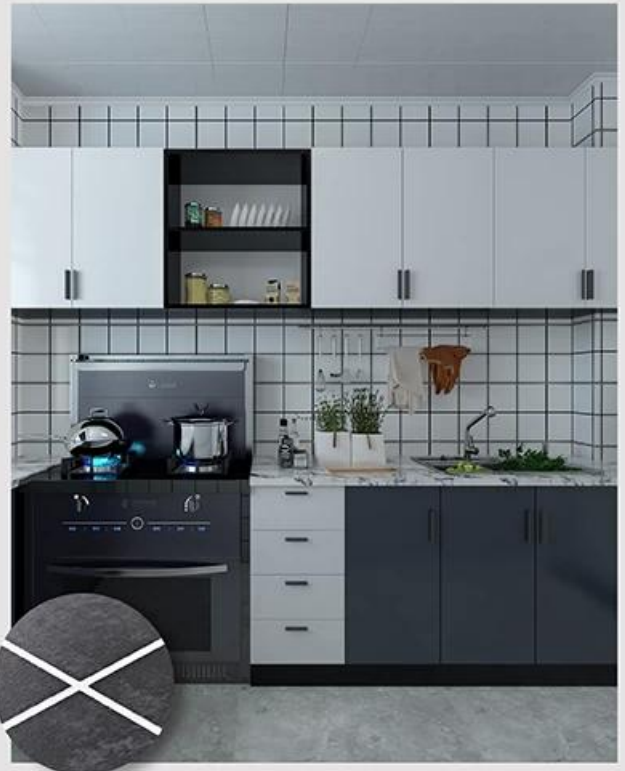

هو منتج جديد تم ترقبته بعد البشرة البلاط البلاط البولوية الملونة من الناحية الملونة، كإلن إيبوكسي إيتل أدويف، فإنه لا يحتفظ فقط بملمس برصاص البلاط البلاط المذهل الملون بالماء، وتحديث أداء المنتج، ولكن أيضا يجعل البناء أسهل وأكثر ملاءمة وبعد نسيج ناعم، يظهر إلى حد كبير أسلوبك الزخرفية الفاخرة المنخفضة. أصناف الألوان، وجعل مكان الديكور تدع منتجك أكثر مقاومة للماء، ومقاومة للاهتراء، والدليل Epoxy Course الصديقة للبيئة SubBase الخاص بك تألق. دورة على الرطوبة. الرمل الطبيعي المكلس في درجة حرارة عالية يجعل اللون أكثر طبيعية وجميلة ولا يتلاشى أبدا. أيضا، فهي مشرقة مثل الخزف بعد الشيح دون اصفرار أو إلهية. بالإضافة إلى ذلك، يبدو السطح المشترك مناسباً تماماً للبلاط السيراميك، تماماً مثل الطبيعة نفسها. يمكن استخدام المنتج بشكل أفضل في مفاصل بلاط السيراميك والحجر والزجاج أو بلاط الفسيفساء على الحائط أو الدقيق في الحمام والمطبخ وغرفة النوم وهلم جرا. أستراليا منتجات البحث والتطوير المشتركة لجعل الأداء الأفضل، ومن خلال التوجيه الصيني للعلوم مراقبة الجودة الاستراتيجي لجودة مراقبة الجودة، لجعل المنتجات كإلن **تصدير الجص** جودة مستقرة. مرحبا بكم في الاتصال بنا تعرف على المزيد حول

Olive Brown

Brownness

Dark Brown

Reddish Brown

Rock Bslack

توفير حل العجوة الغرفة بأكملها

عملية بناء موجزة

أداة الضغط المشترك المهنية