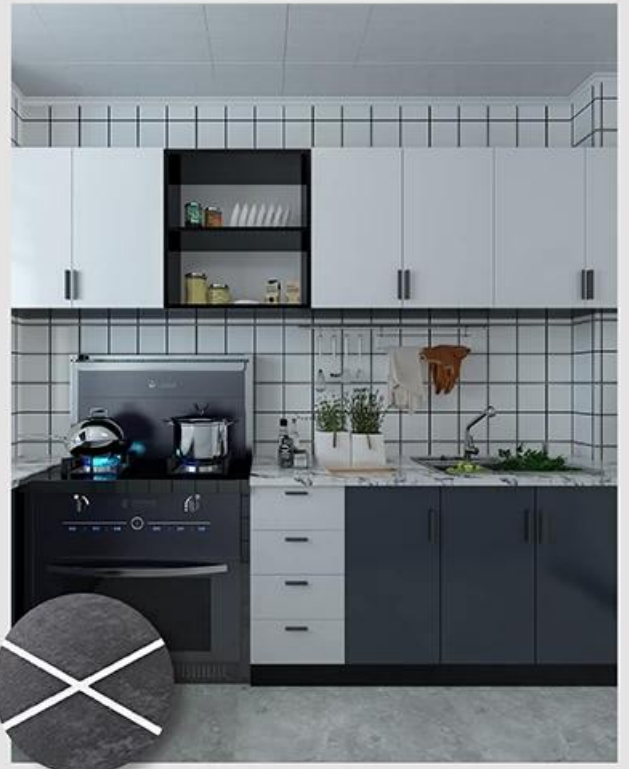

هو منتج جديد تم ترقيقه بعد البشرة البلاط البلاط البولوية الملونة من الناحية الملونة، Kelin Epoxy Tile Intile aducive فإنه لا يحتفظ فقط بلمس برصاص البلاط البلاط المذهل الملون بالماء، وتحديث أداء المنتج، ولكن أيضا يجعل البناء أسهل وأكثر ملاءمة. نسيج ناعم، يظهر إلى حد كبير أسلوبك الزخرفية الفاخرة المنخفضة. أصناف الألوان، وجعل مكان الديكور تدع منتجك أكثر مقاومة للماء، ومقاومة للاهتراء، والدليل Epoxy Course الصديقة للبيئة SubBase الخاص بك تألق. دورة على الرطوبة. الرمل الطبيعي المكلس في درجة حرارة عالية يجعل اللون أكثر طبيعية وجميلة ولا يتلاشى أبدا. أيضا، فهي مشرقة مثل الخزف بعد الشيح دون اصفرار أو إلهية. بالإضافة إلى ذلك، يبدو السطح المشترك مناسباً تماماً للبلاط السيراميك، تماماً مثل الطبيعة نفسها. يمكن استخدام المنتج بشكل أفضل في مفاصل بلاط السيراميك والحجر والزجاج أو بلاط الفسيفساء على الحائط أو الدقيق في الحمام والمطبخ وغرفة النوم وهلم جرا. أستراليا منتجات البحث والتطوير المشتركة لجعل الأداء الأفضل، ومن خلال التوجيه الصيني للعلوم مراقبة الجودة الاستراتيجي لجودة مراقبة الجودة، لجعل منتجات الجودة مستقرة. كيلين **الصانع المضافات الجص المرنة**، أعطيك أفضل جودة

Olive Brown

Brownness

Dark Brown

Reddish Brown

Rock Bslack

توفير حل الفجوة الغرفة بأكملها

عملية بناء موجزة

أداة الضغط المشترك المهنية