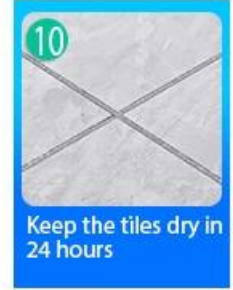

هو منتج جديد تم ترقيقه بعد البشرة البلاط البلاط البولوية الملونة من الناحية الملونة، Kelin Epoxy Tile Intile aducive فإنه لا يحتفظ فقط بلمس برصاص البلاط البلاط المذهل الملون بالماء، وتحديث أداء المنتج، ولكن أيضا يجعل البناء أسهل وأكثر ملاءمة. نسيج ناعم، يظهر إلى حد كبير أسلوبك الزخرفية الفاخرة المنخفضة. أصناف الألوان، وجعل مكان الديكور تدع منتجك أكثر مقاومة للماء، ومقاومة للاهتراء، والدليل Epoxy Course الصديقة للبيئة SubBase الخاص بك تألق. دورة على الرطوبة. الرمل الطبيعي المكلس في درجة حرارة عالية يجعل اللون أكثر طبيعية وجميلة ولا يتلاشى أبدا. أيضا، فهي مشرقة مثل الخزف بعد الشيح دون اصفرار أو إلهية. بالإضافة إلى ذلك، يبدو السطح المشترك مناسباً تماماً للبلاط السيراميك، تماماً مثل الطبيعة نفسها. يمكن استخدام المنتج بشكل أفضل في مفاصل بلاط السيراميك والحجر والزجاج أو بلاط الفسيفساء على الحائط أو الدقيق في الحمام والمطبخ وغرفة النوم وهلم جرا. أستراليا منتجات البحث والتطوير المشتركة لجعل الأداء الأفضل، ومن خلال التوجيه الصيني للعلوم مراقبة الجودة الاستراتيجي لجودة مراقبة الجودة، لجعل منتجات الجودة مستقرة. كيلين **الصانع المضافات الجص المرنة**، أعطيك أفضل جودة

Olive Brown

Brownness

Dark Brown

Reddish Brown

Rock Bslack

توفير حل الفجوة الغرفة بأكملها

عملية بناء موجزة

أداة الضغط المشترك المهنية