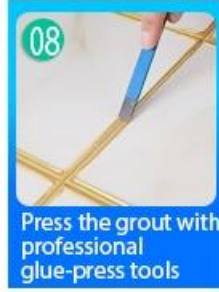

هو منتج جديد للديكور المنزلي، وهو تماما بدلا من وكيل الخياطة. يمكن استخدامه بشكل أفضل في Kelin Tile Grouس مفاصل بلاط السيراميك والحجر والزجاج أو بلاط الفسيفساء على الحائط أو الكلمة في الحمام والمطبخ وغرفة النوم وهلم جرا. لديها أنواع كبيرة من الألوان، بريق مشرق والسطح مشرق مثل الخزف بعد المعالجة. في الوقت نفسه، فإنه دليل على العفن، والدليل على الرطوبة، وصديقة للبيئة والنكهة غير السامة والصفية، مضيفا أيون الأكسجين السلبي لتنقية الهواء. والأهم من ذلك، دون أن تتعرض باستمرار لشدة عالية من أشعة الشمس، لن يكون المنتج اصفرارا وسهلة تنظيف ومقاومة للأوساخ. أستراليا منتجات البحث والتطوير المشتركة لجعل الأداء الأفضل، ومن خلال التوجيه الصيني للعلوم مراقبة الجودة الاستراتيجي لجودة مراقبة الجودة، لجعل منتجات الجودة مستقرة. الجص البلاط سهل للغاية للبناء. منتجات كيلين، أنت لمزيد من المعلومات Kelin-يستحق كل هذا العناء. يرجى الاتصال [بناء بناء الغراء المزود](#)

أصناف من الألوان لاختيارك. توفير أيضا ألوان مخصصة

توفير حل الفجوة الغرفة بأكملها

عملية بناء موجزة

أداة الضغط المشترك المهنية

Cutter Knife

Pointing trowel

Brush

Forming Stick