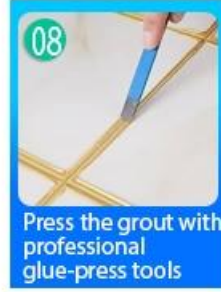

هو منتج جديد للديكور المنزلي، وهو تماما بدلا من وكيل الخياطة. يمكن استخدامه بشكل أفضل في Kelin Tile Grouس في مفاصل بلاط السيراميك والحجر والزجاج أو بلاط الفسيفساء على الحائط أو الكلمة في الحمام والمطبخ وغرفة النوم وهلم جرا. لديها أنواع كبيرة من الألوان، بريق مشرق والسطح مشرق مثل الخزف بعد المعالجة. في الوقت نفسه، فإنه دليل على العفن، والدليل على الرطوبة، وصديقة للبيئة والنكهة غير السامة والصفية، مضيئا أيون الأكسجين السلبي لتنقية الهواء. والأهم من ذلك، دون أن تتعرض باستمرار لشدة عالية من أشعة الشمس، لن يكون المنتج اصفرارا وسهلة تنظيف ومقاومة للأوساخ. أستراليا منتجات البحث والتطوير المشتركة لجعل الأداء الأفضل، ومن خلال التوجيه الصيني للعلوم مراقبة الجودة **المزود** الجص البلاط المنتج **Grouس Booster** الاستراتيجي لجودة مراقبة الجودة، لجعل منتجات الجودة مستقرة. كيلين سهل للغاية للبناء.

أصناف من الألوان لاختيارك، توفير أيضا ألوان مخصصة

توفير حل العجوة الغرفة بأكملها

عملية بناء موجزة

أداة الضغط المشترك المهنية

Cutter Knife

Pointing trowel

Brush

Forming Stick