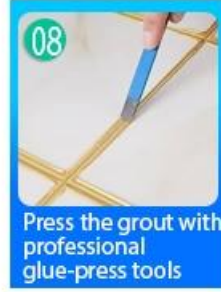

أداة الضغط المشترك المهنية

Cutter Knife

Pointing trowel

Brush

Forming Stick

Perching Knife

Masking Tape

Stainless Steel Ball

Cleaning Awl

ميزة الشركة