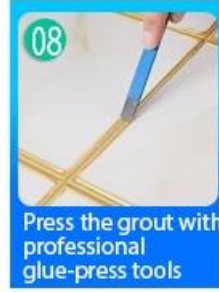

هو منتج جديد لتزيين المنزل، وهو تماما بدلا من وكيل الخياطة. يمكن استخدامه Tile Tile Grous كيلين **مصنع الجص** بشكل أفضل في مفاصل بلاط السيراميك والحجر والزجاج أو بلاط الفسيفساء على الحائط أو الكلمة في الحمام والمطبخ وغرفة النوم وهلم جرا. لديها أنواع كبيرة من الألوان، بريق مشرق والسطح مشرق مثل الخزف بعد المعالجة. في الوقت نفسه، فإنه دليل على العفن، والدليل على الرطوبة، وصديقة للبيئة والنكهة غير السامة والصلابة، مضيفا أيون الأكسجين السلبي لتنقية الهواء. والأهم من ذلك، دون أن تتعرض باستمرار لشدة عالية من أشعة الشمس، لن يكون المنتج اصفرارا وسهولة تنظيف ومقاومة للأوساخ. أستراليا منتجات البحث والتطوير المشتركة لجعل الأداء الأفضل، ومن خلال التوجيه الصيني للعلوم مراقبة الجودة الاستراتيجي لجودة مراقبة الجودة، لجعل منتجات الجودة مستقرة. الجص البلاط سهل للغاية للبناء

، أصناف من الألوان لاختيارك. توفير أيضا ألوان مخصصة

توفير حل الفجوة الغرفة بأكملها

عملية بناء موجزة

أداة الضغط المشترك المهنية

Cutter Knife

Pointing trowel

Brush

Forming Stick